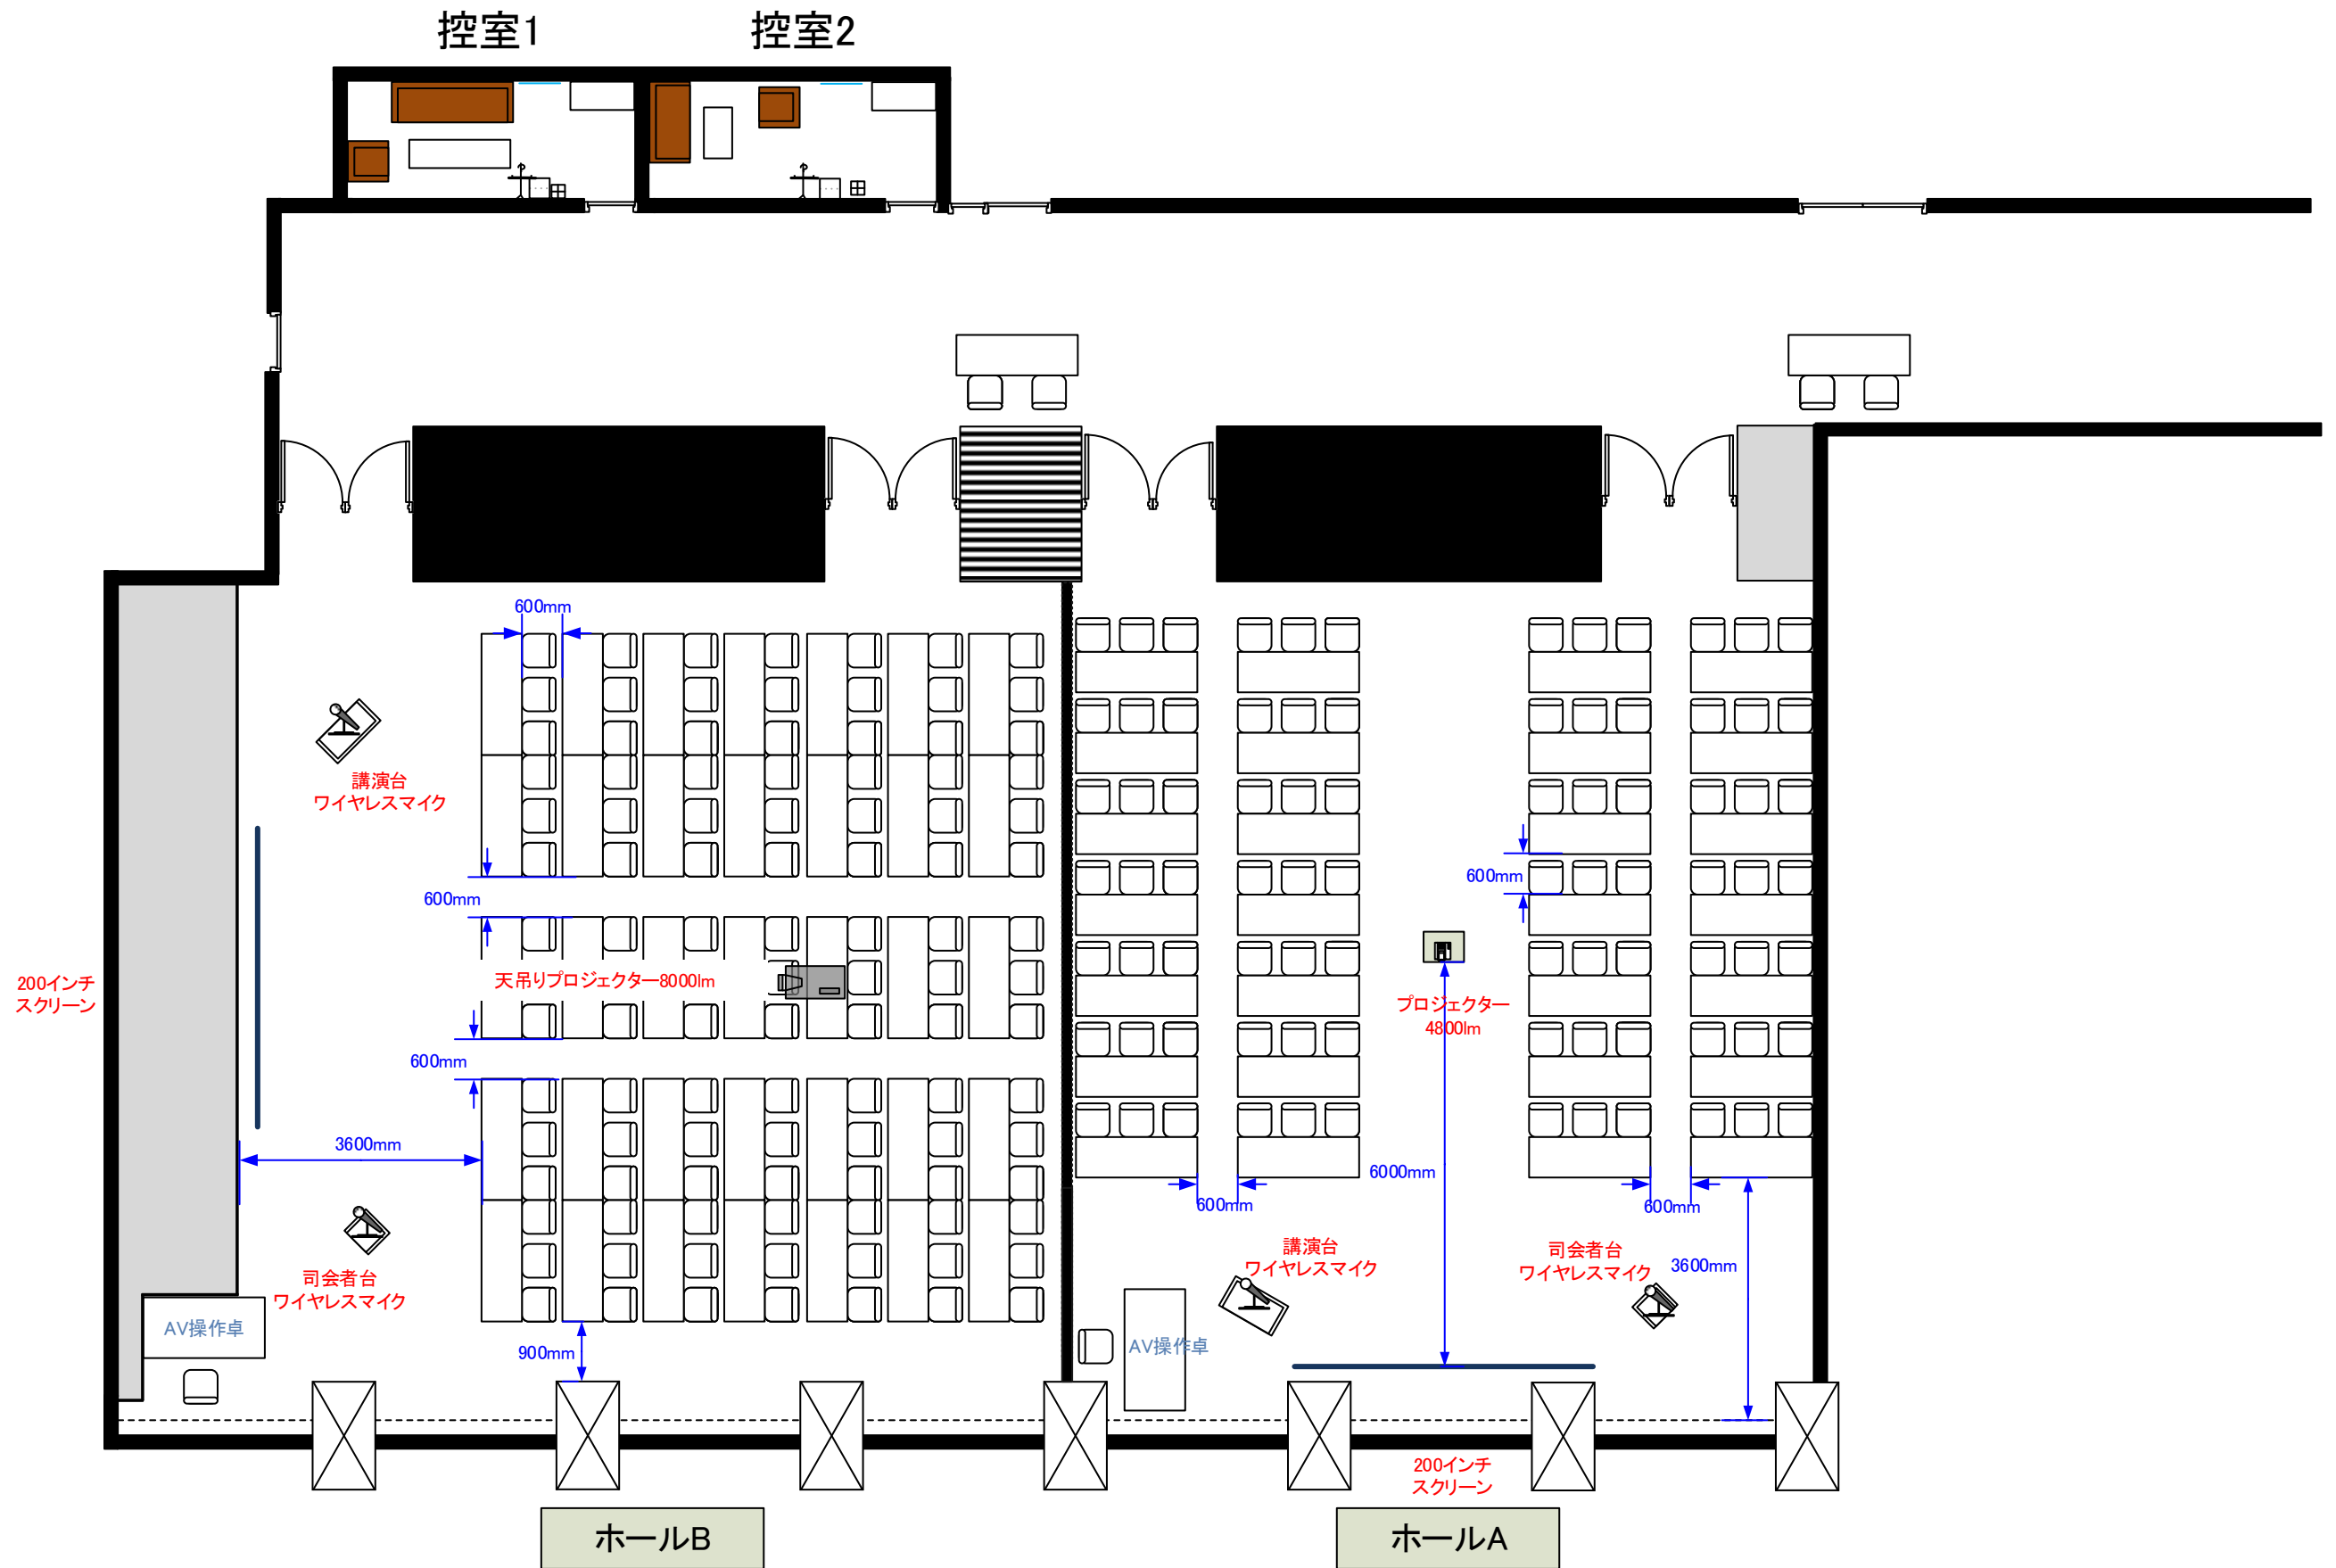

2階 ホールA スクール形式 84席 / ホールB スクール形式 105席

天井高 4.0M

0 0.5 1 2 3 4 5m Scale: 1/150 用紙:A4サイズ

最大収容席数
レイアウト

※レイアウト上のテーブル、椅子以外の備品(控室含む)は、別途有料でのお貸出しとなります。

コングレスクエア日本橋
CongressSquare