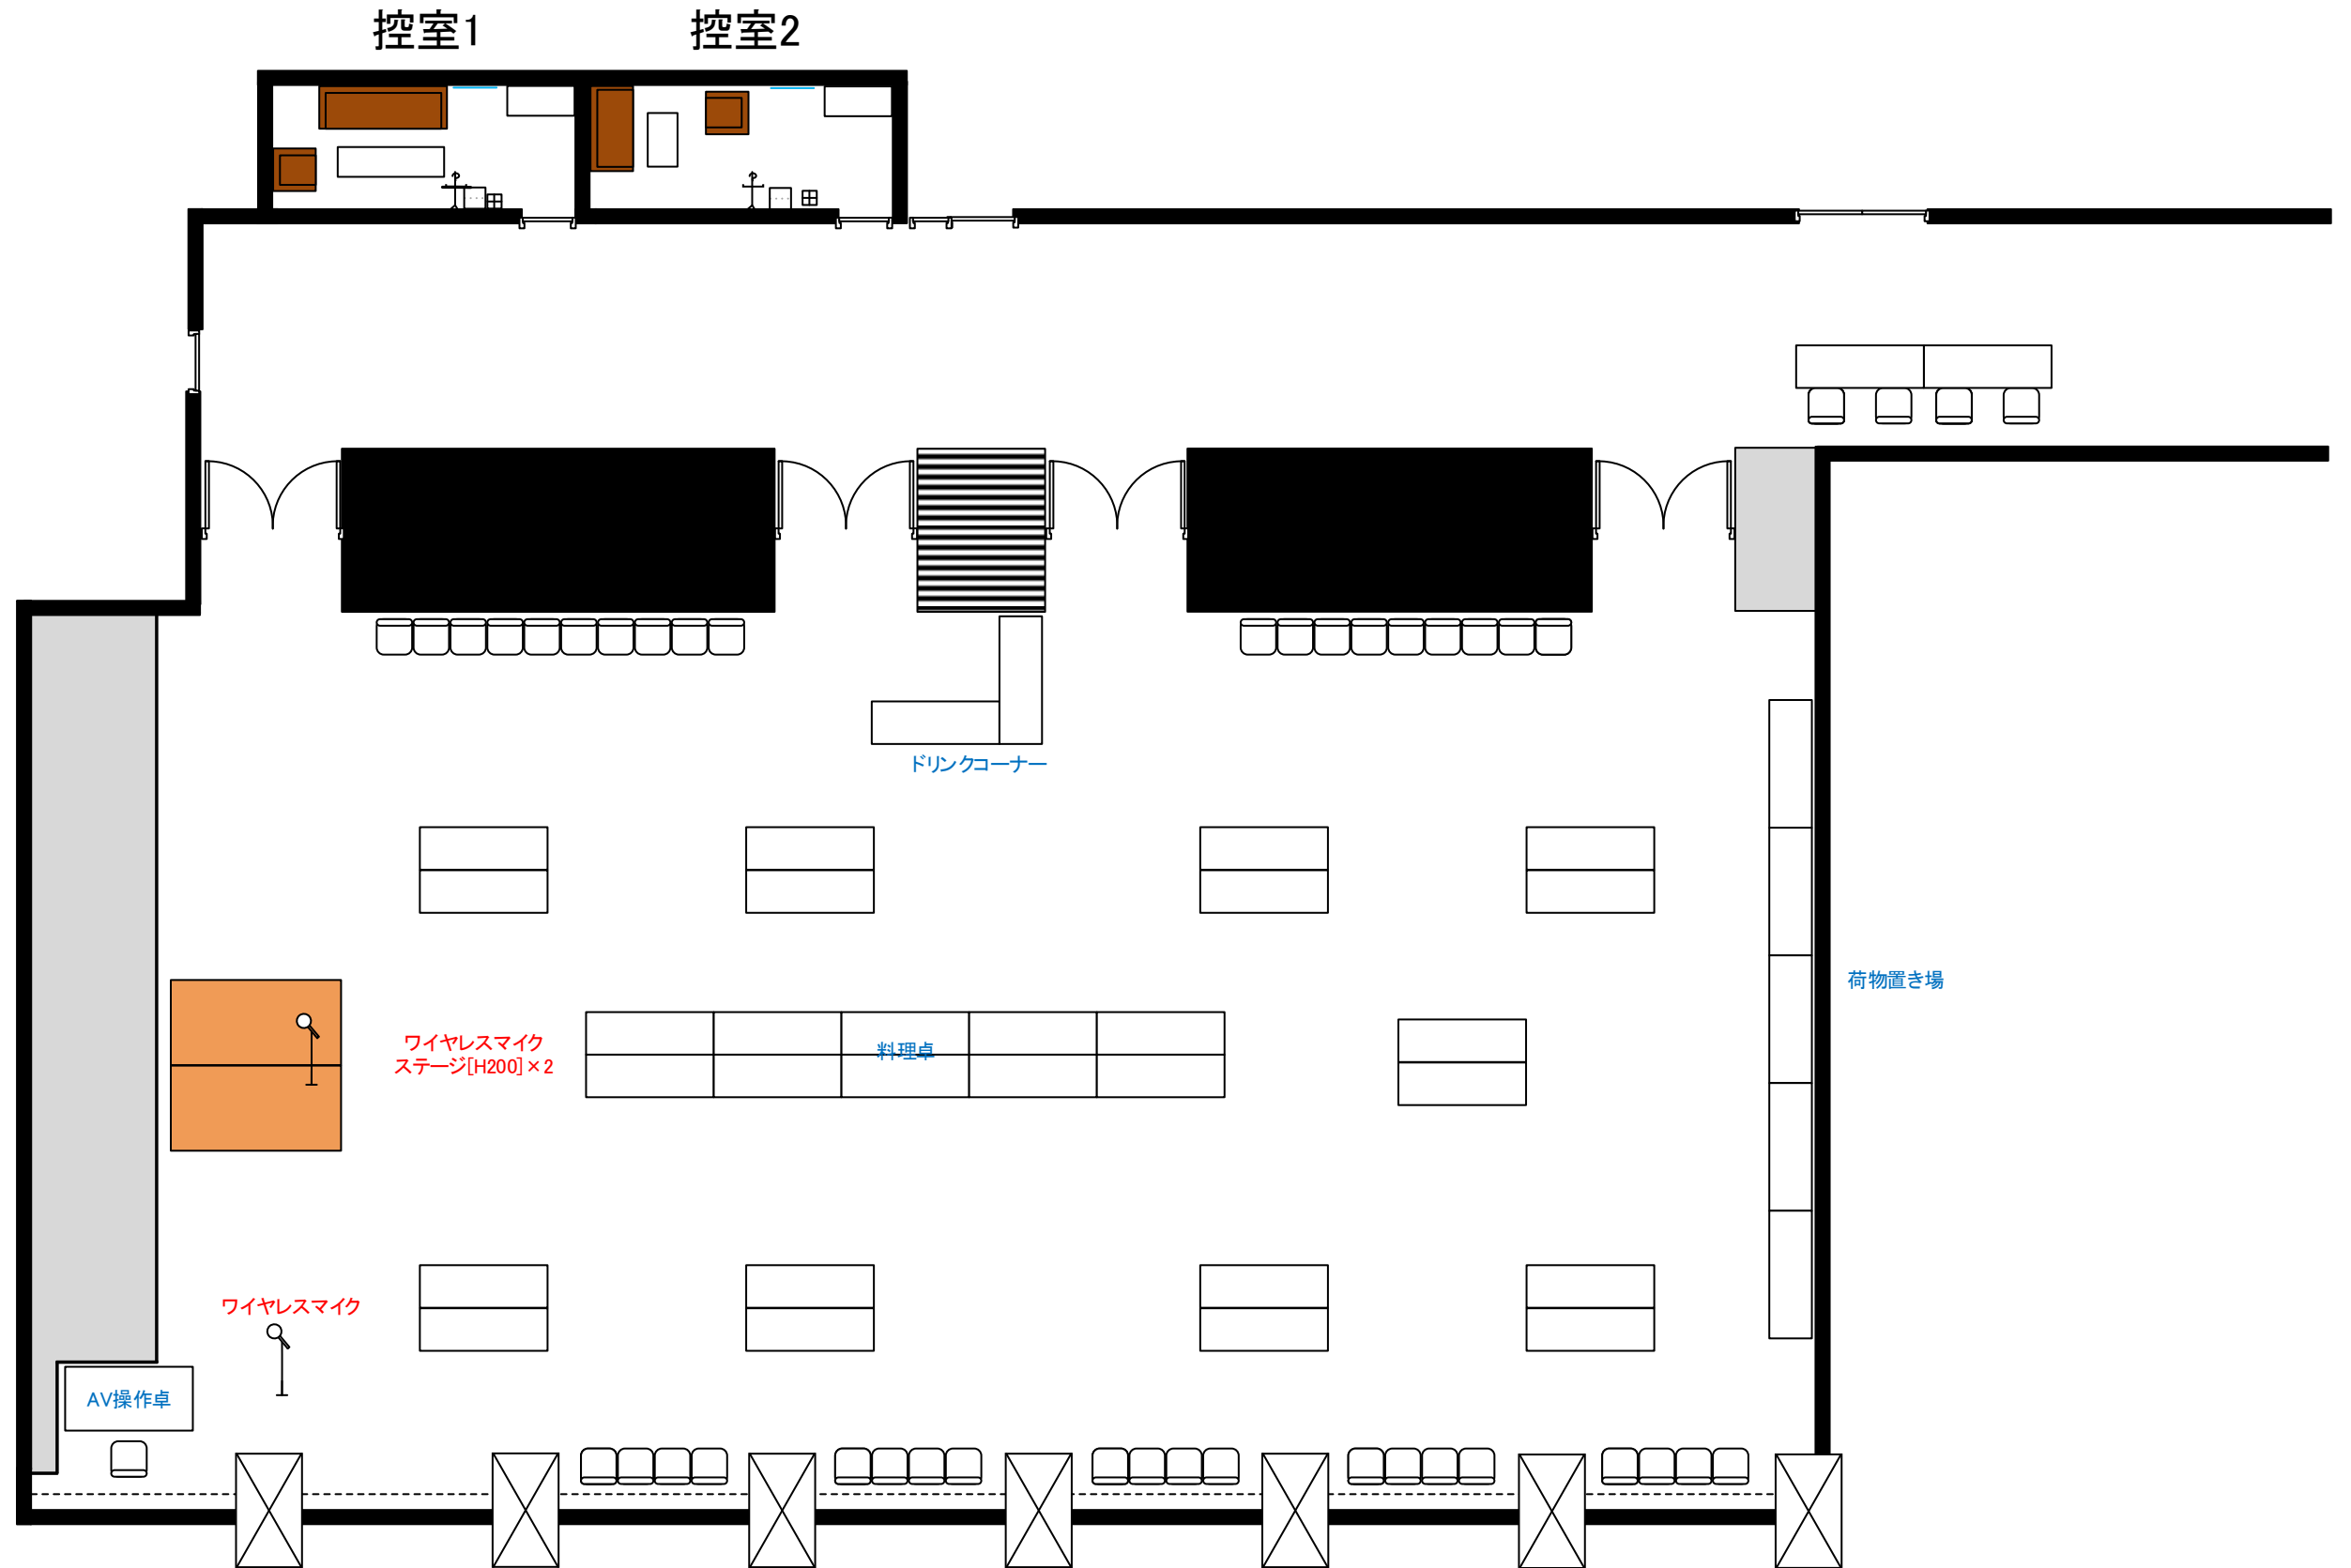

2階 ホールA・B パーティー形式

天井高 4.0M

0 0.5 1 2 3 4 5m Scale: 1/150 用紙:A4サイズ

推奨レイアウト

※レイアウト上のテーブル、椅子以外の備品(控室含む)は、別途有料でのお貸出しとなります。

コングレスクエア日本橋
CongresSquare