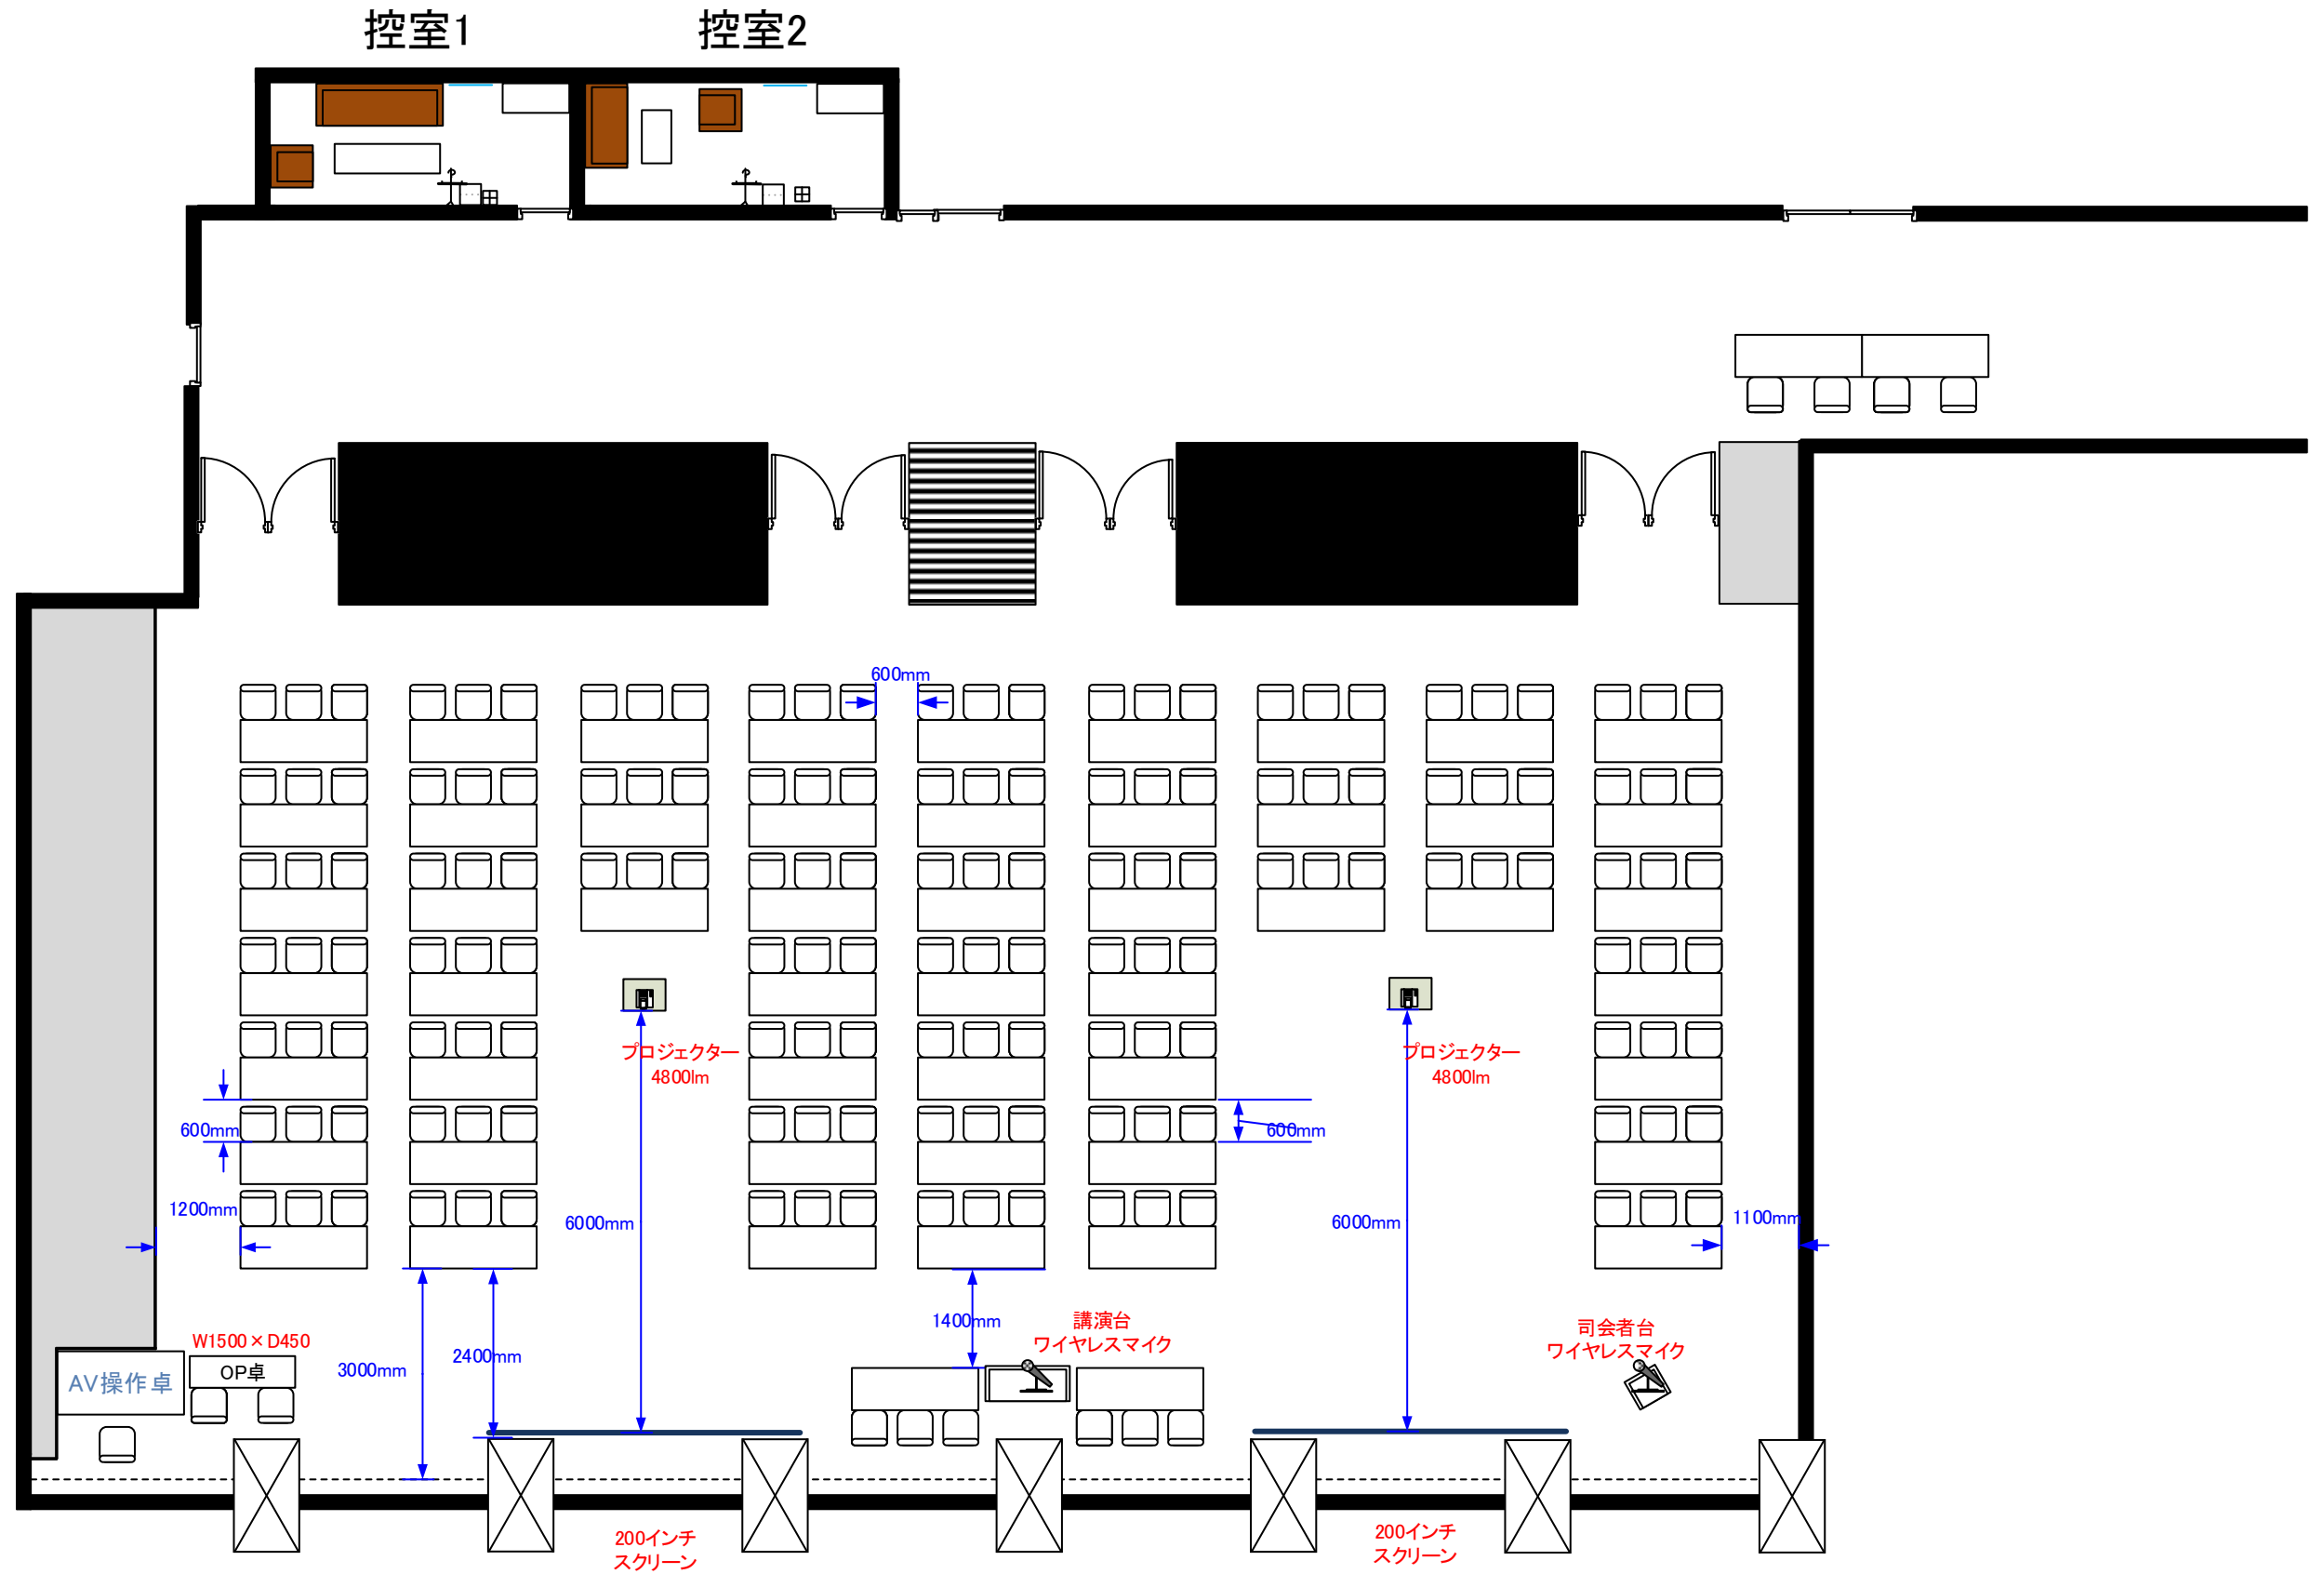

2階 ホールA・B スクール形式 153席

天井高 4.0M

0 0.5 1 2 3 4 5m Scale: 1/150 用紙:A4サイズ

最大収容席数
レイアウト

※レイアウト上のテーブル、椅子以外の備品(控室含む)は、別途有料でのお貸出しとなります。

コングレスクエア日本橋
CongresSquare