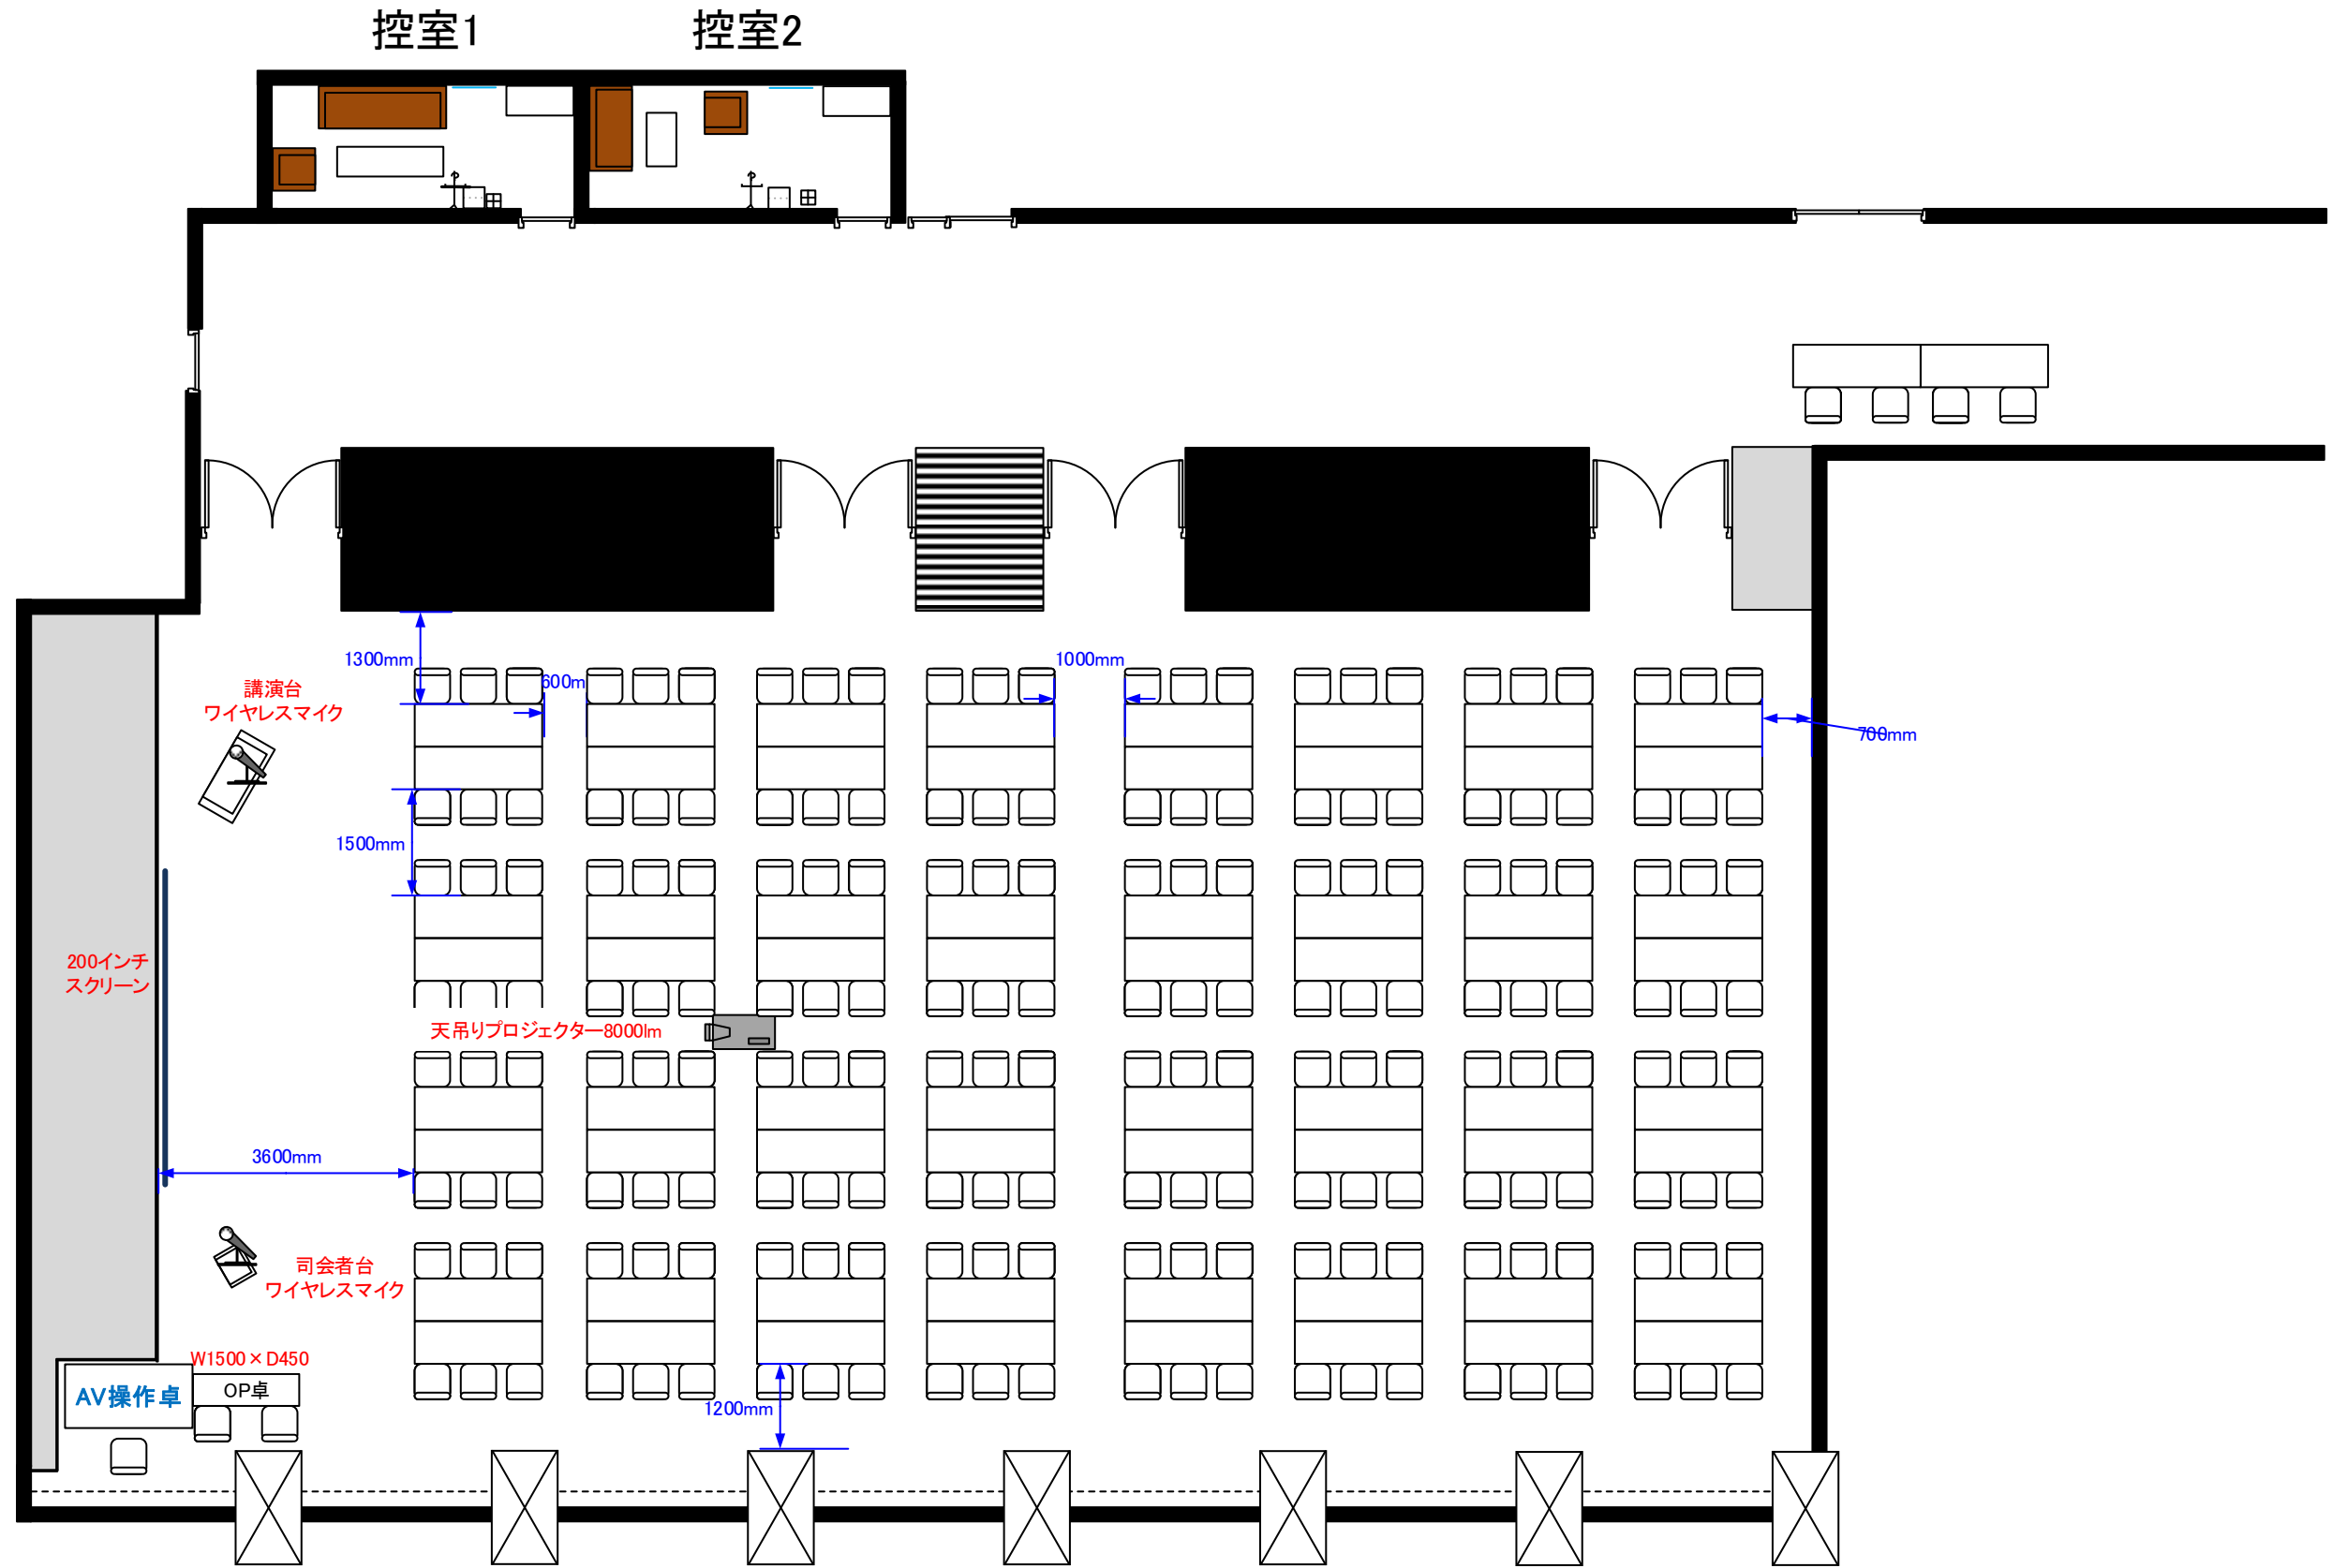

2階 ホールA・B 島組32島 192席

天井高 4.0M

0 0.5 1 2 3 4 5m Scale: 1/150 用紙:A4サイズ

最大収容席数
レイアウト

※レイアウト上のテーブル、椅子以外の備品(控室含む)は、別途有料でのお貸出しとなります。

コングレスクエア日本橋
CongresSquare