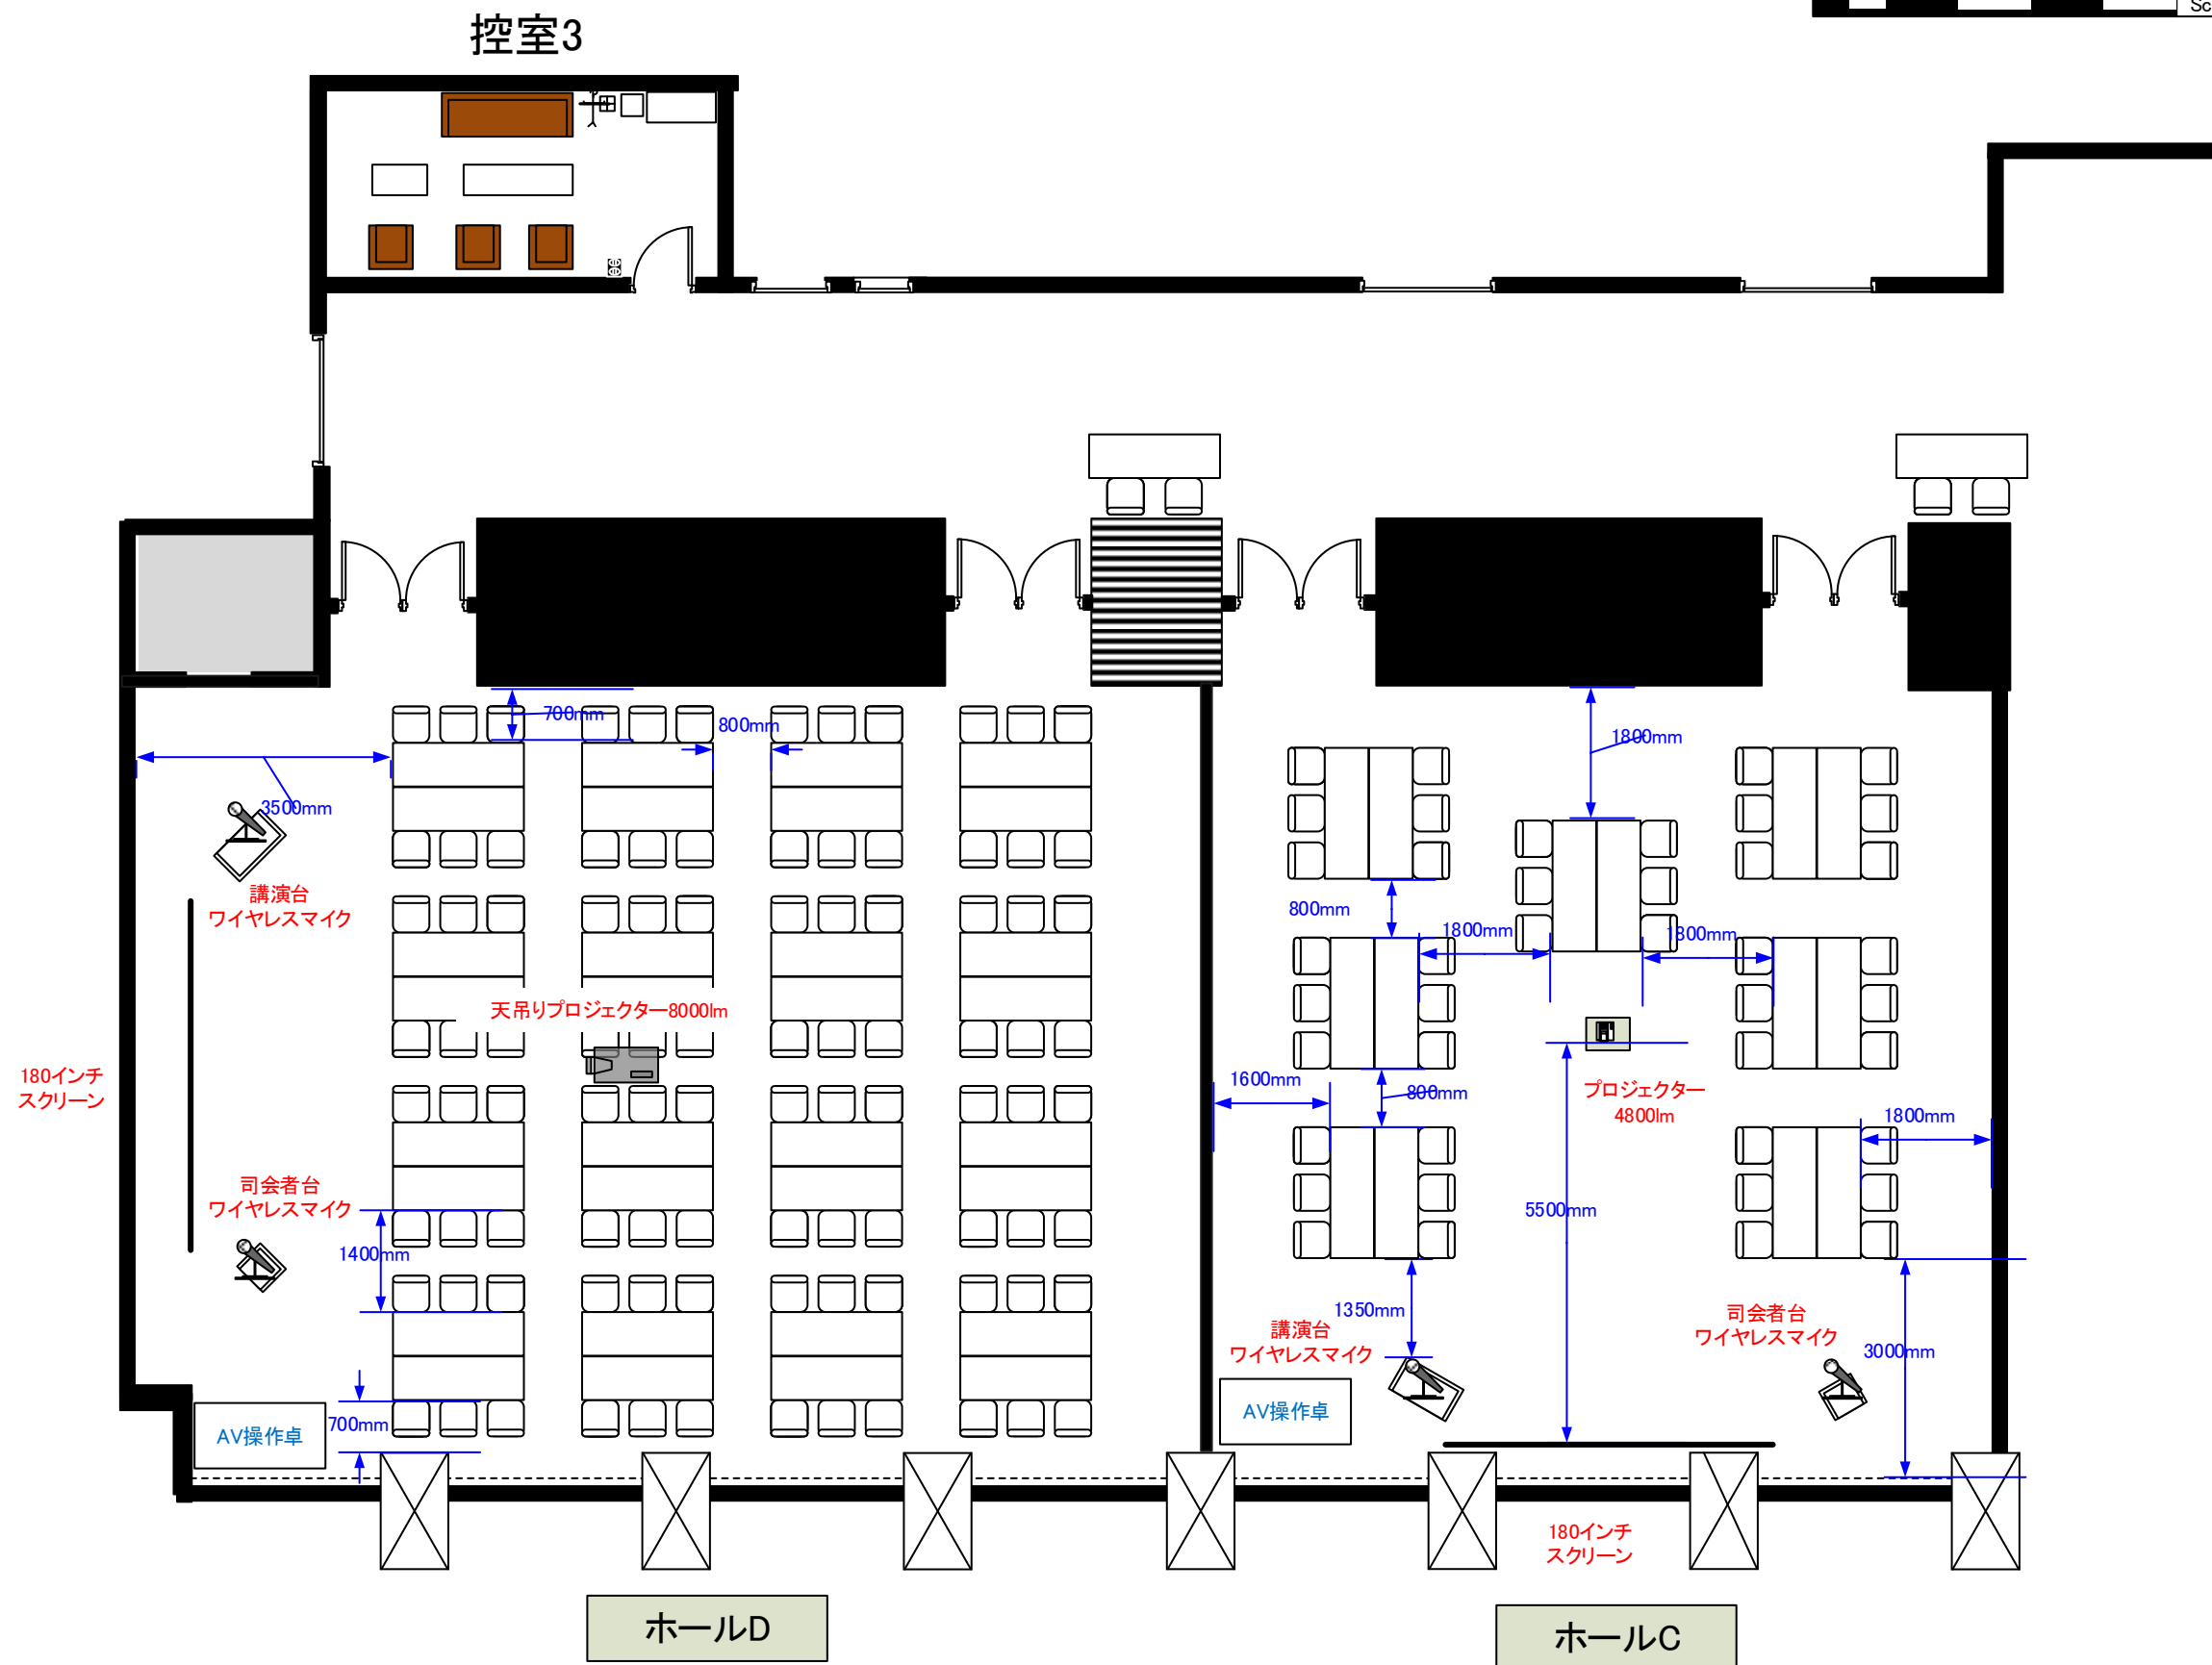

3階 ホールC 島組7島 42席 / ホールD 島組16島 96席

天井高 3.5M

最大収容席数
レイアウト

0 0.5 1 2 3 4 5m Scale: 1/150 用紙:A4サイズ

※レイアウト上のテーブル、椅子以外の備品(控室含む)は、別途有料でのお貸出しとなります。

コングレスクエア日本橋
CongresSquare