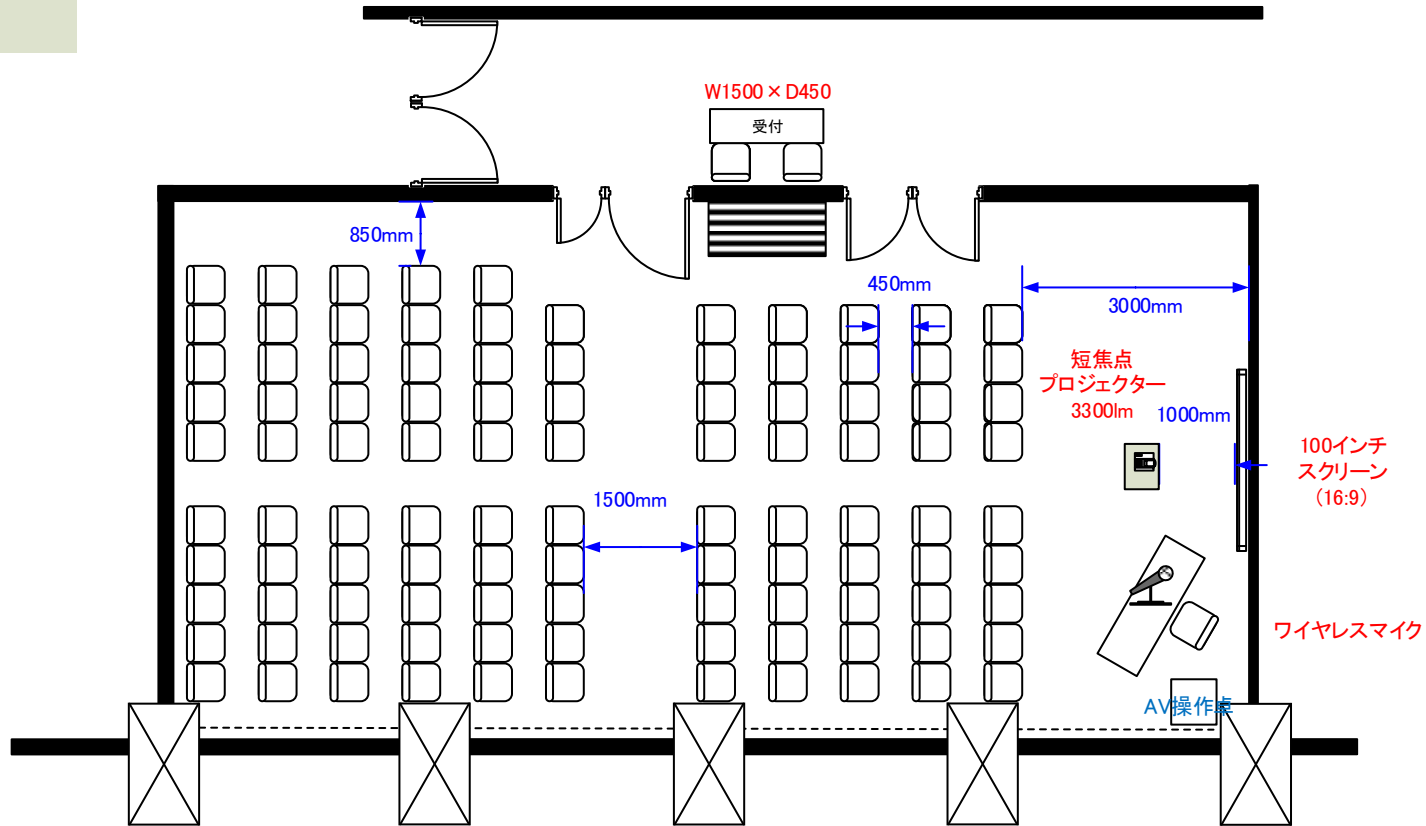

3階 ルームA シアター形式 104席

天井高 3.0M

最大収容席数
レイアウト

0 0.5 1 2 3 4 5m Scale: 1/100 用紙:A4サイズ

※レイアウト上のテーブル、椅子以外の備品は、別途有料でのお貸出しとなります。

短焦点

コングレスクエア日本橋
CongresSquare