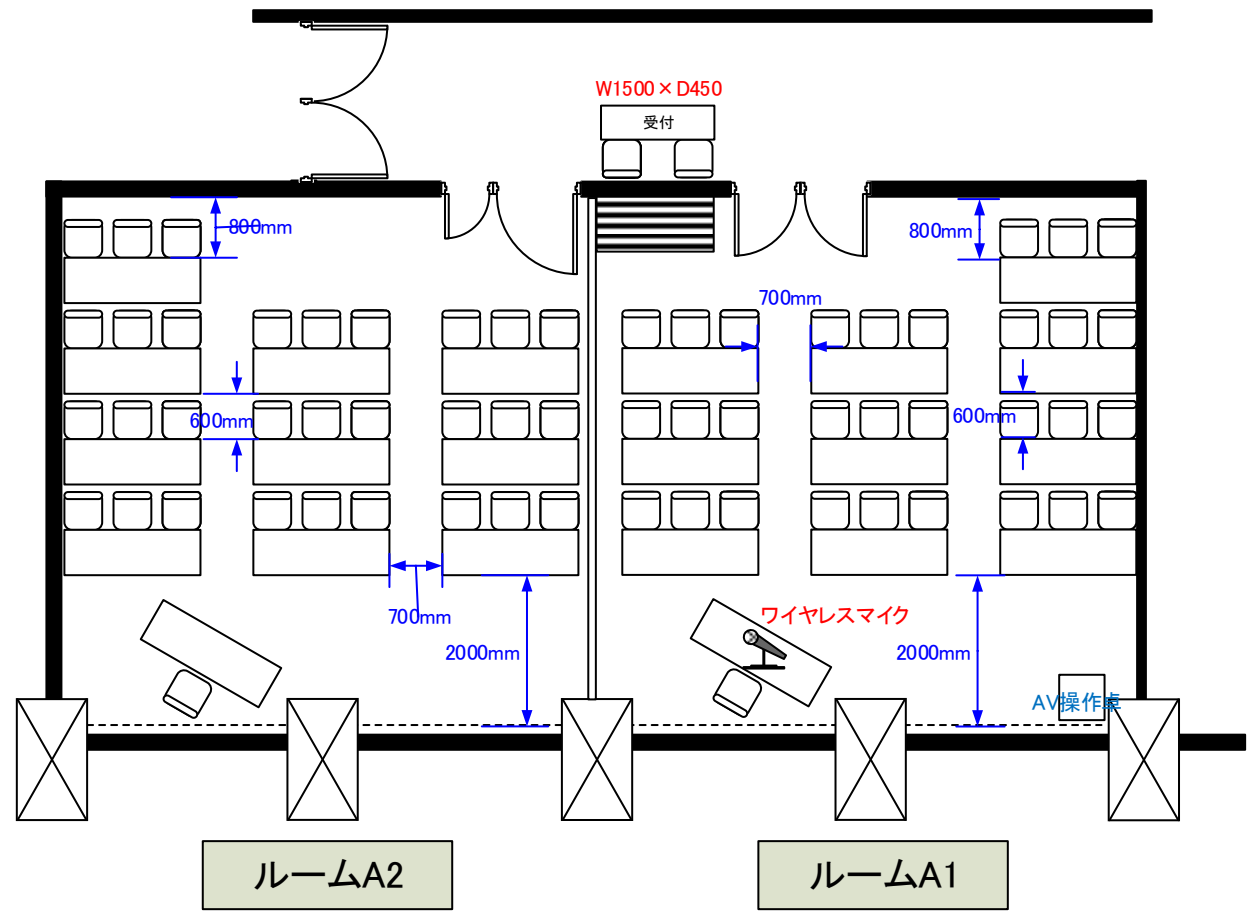

3階 ルームA1・A2 スクール形式 各30席

天井高 3.0M

最大収容席数
レイアウト

※レイアウト上のテーブル、椅子以外の備品は、別途有料でのお貸出しとなります。