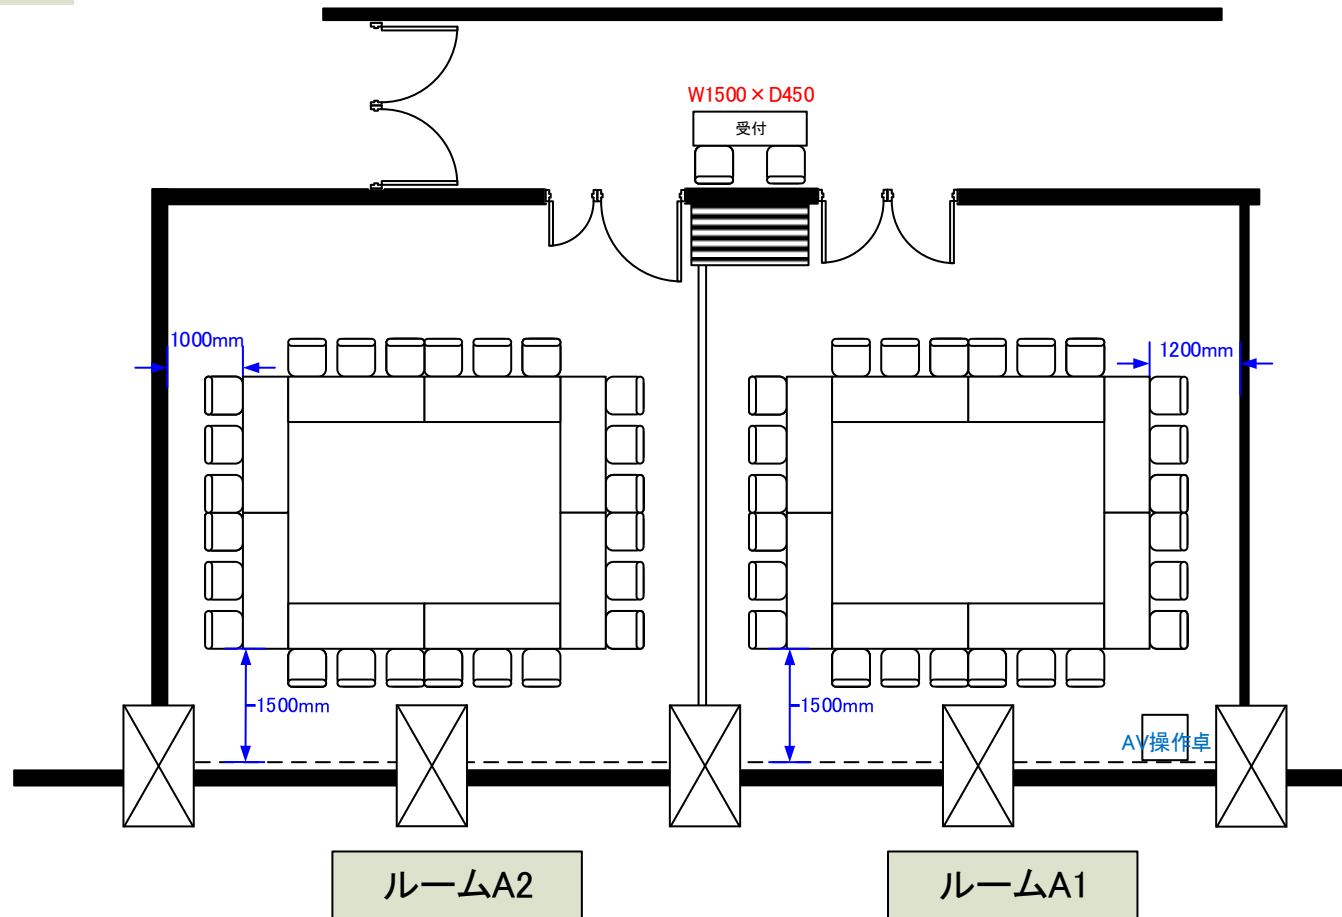

3階 ルームA1・A2 口の字 各24席(コの字 各18席)

天井高 3.0M

最大収容席数
レイアウト

0 0.5 1 2 3 4 5m Scale: 1/100 用紙:A4サイズ

※レイアウト上のテーブル、椅子以外の備品は、別途有料でのお貸出しとなります。

コングレスクエア日本橋
CongresSquare