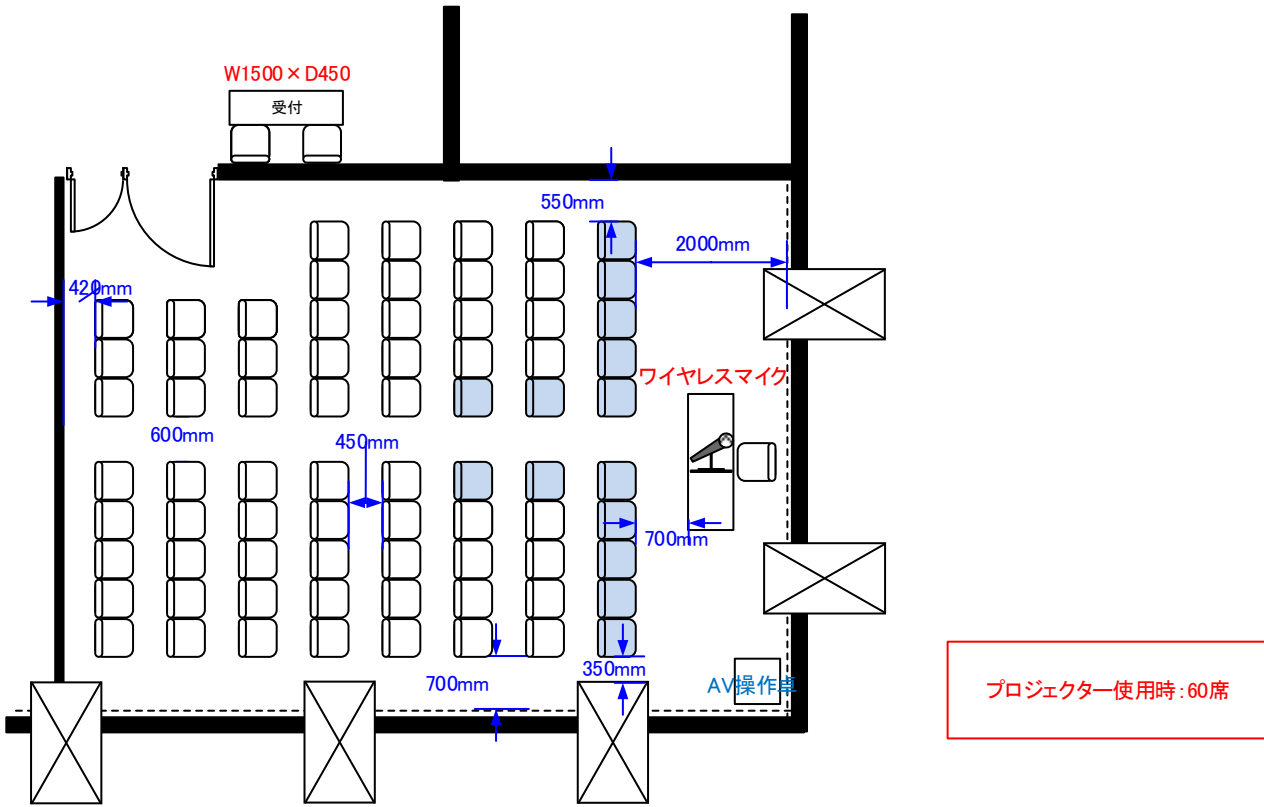

# 3階 ルームB シアター形式 74席

天井高 3.0M

0 0.5 1 2 3 4 5m Scale: 1/100 用紙:A4サイズ

最大収容席数  
レイアウト

※レイアウト上のテーブル、椅子以外の備品は、別途有料でのお貸出しとなります。  
※4800lmのプロジェクターご利用の際は、塗りつぶし部分の席を取り除き、設置いたします。

コングレスクエア日本橋  
CongresSquare