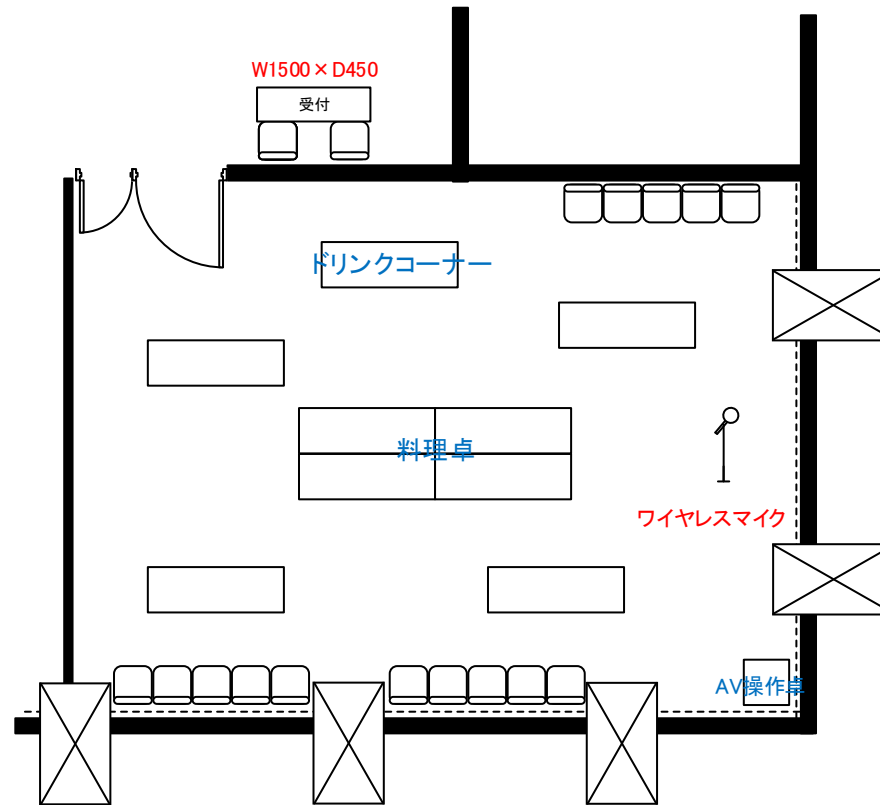

# 3階 ルームB パーティー形式

天井高 3.0M

推奨レイアウト

0 0.5 1 2 3 4 5m Scale: 1/100 用紙:A4サイズ

※レイアウト上のテーブル、椅子以外の備品は、別途有料でのお貸出しとなります。

コングレスクエア日本橋  
CongresSquare