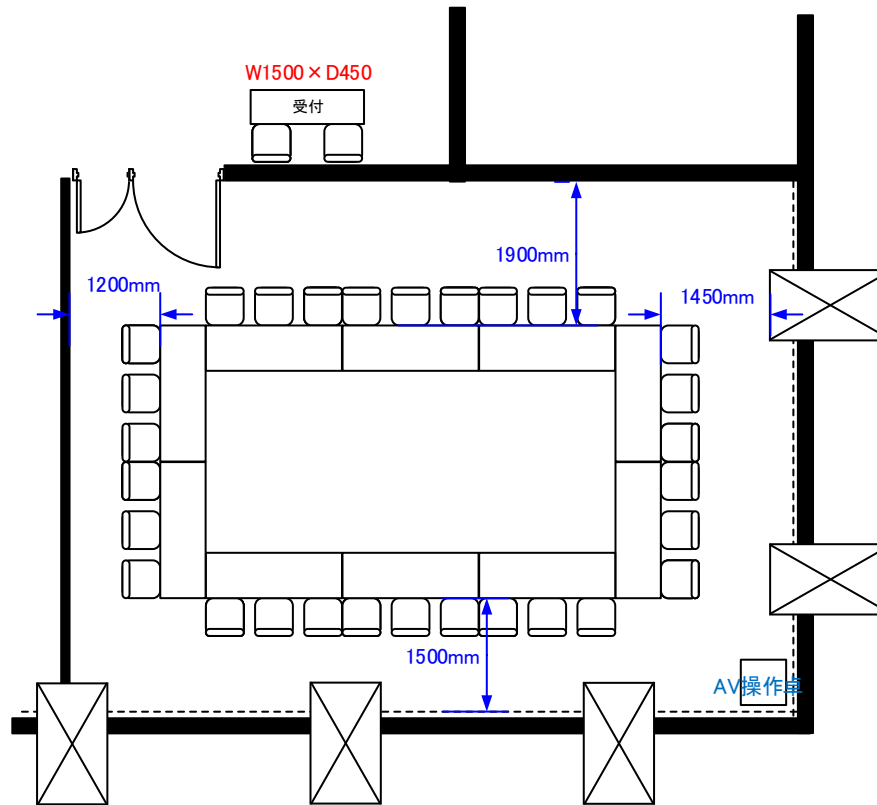

# 3階 ルームB 口の字 30席(コの字 24席)

天井高 3.0M

最大収容席数  
レイアウト

0 0.5 1 2 3 4 5m Scale: 1/100 用紙:A4サイズ

※レイアウト上のテーブル、椅子以外の備品は、別途有料でのお貸出しとなります。

コングレスクエア日本橋  
CongresSquare