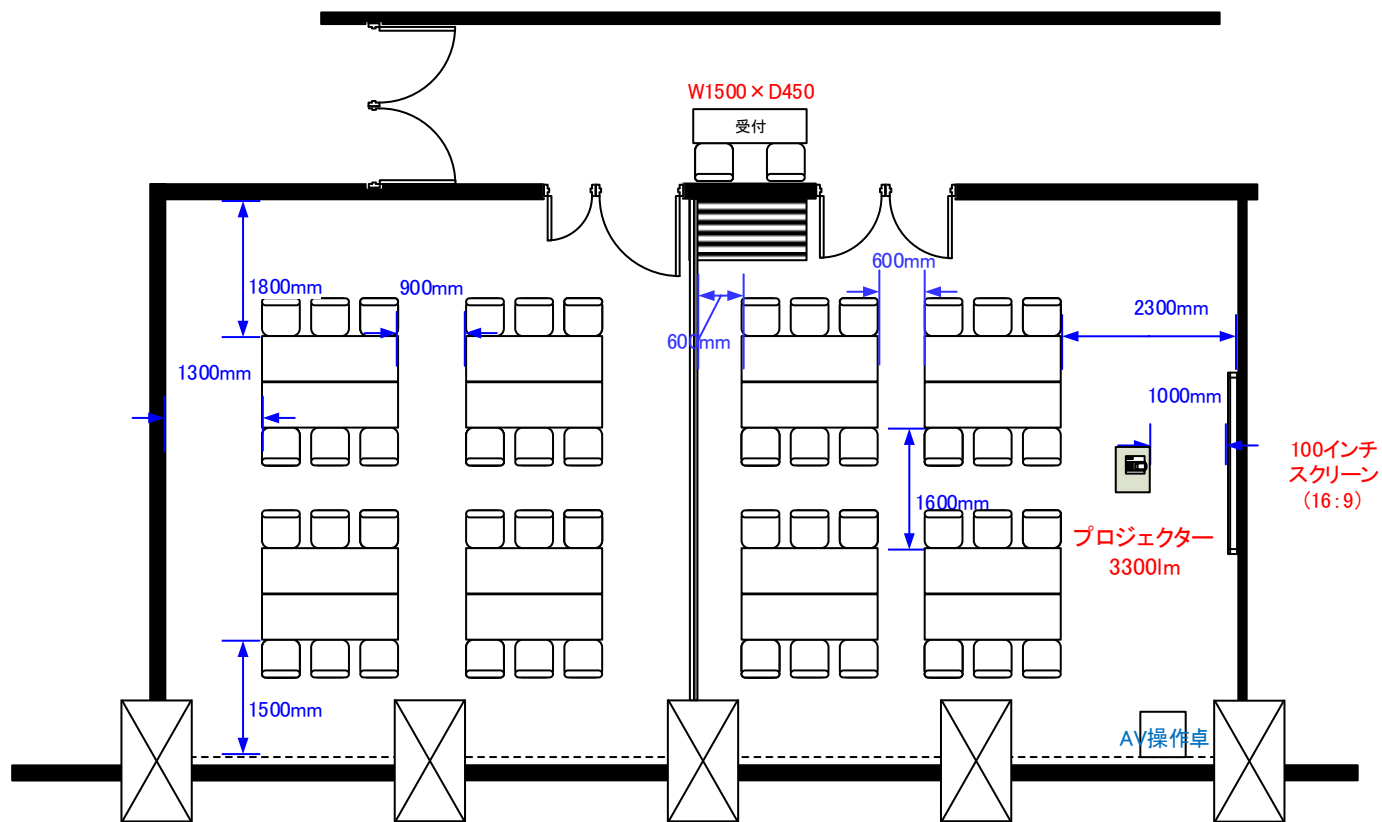

3階 ルームA 島組8島 48席

天井高 3.0M

最大収容席数
レイアウト

0 0.5 1 2 3 4 5m Scale: 1/100 用紙:A4サイズ

※レイアウト上のテーブル、椅子以外の備品は、別途有料でのお貸出しとなります。

コングレスクエア日本橋
CongresSquare