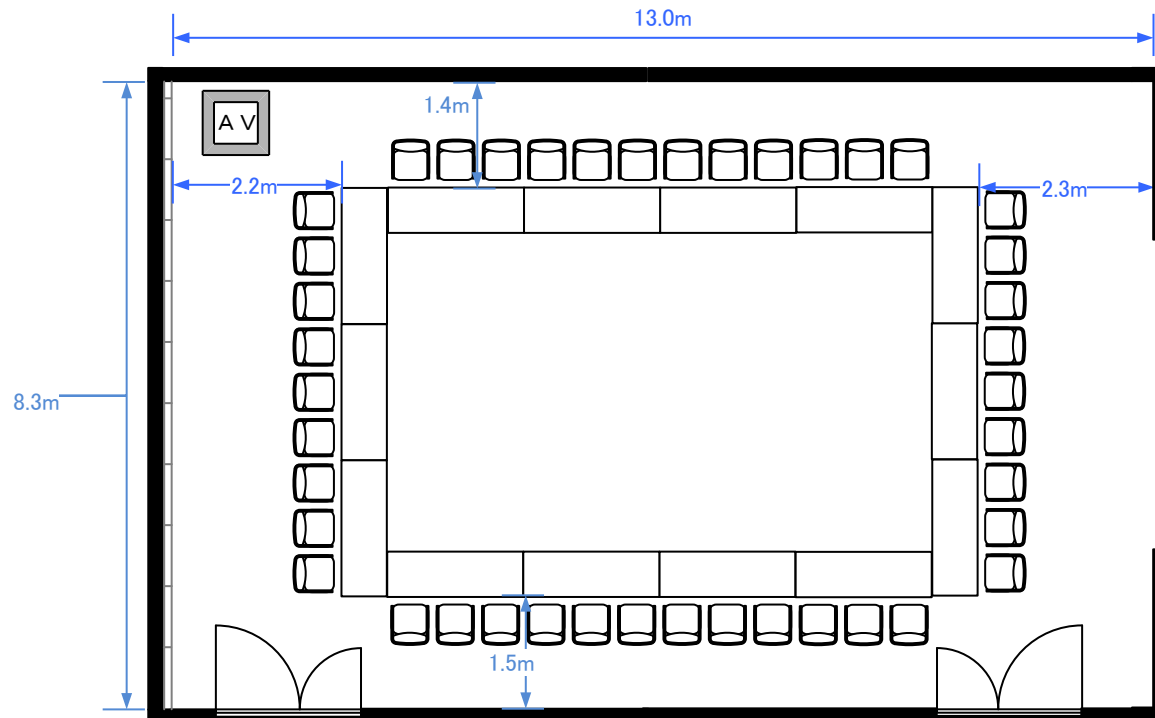

# 1F カンファレンスルーム2 口の字42席

0 0.5 1 2 3 4 5m Scale: 1/100 用紙:A4サイズ

天井高 3.15M

コングレスクエア 中野