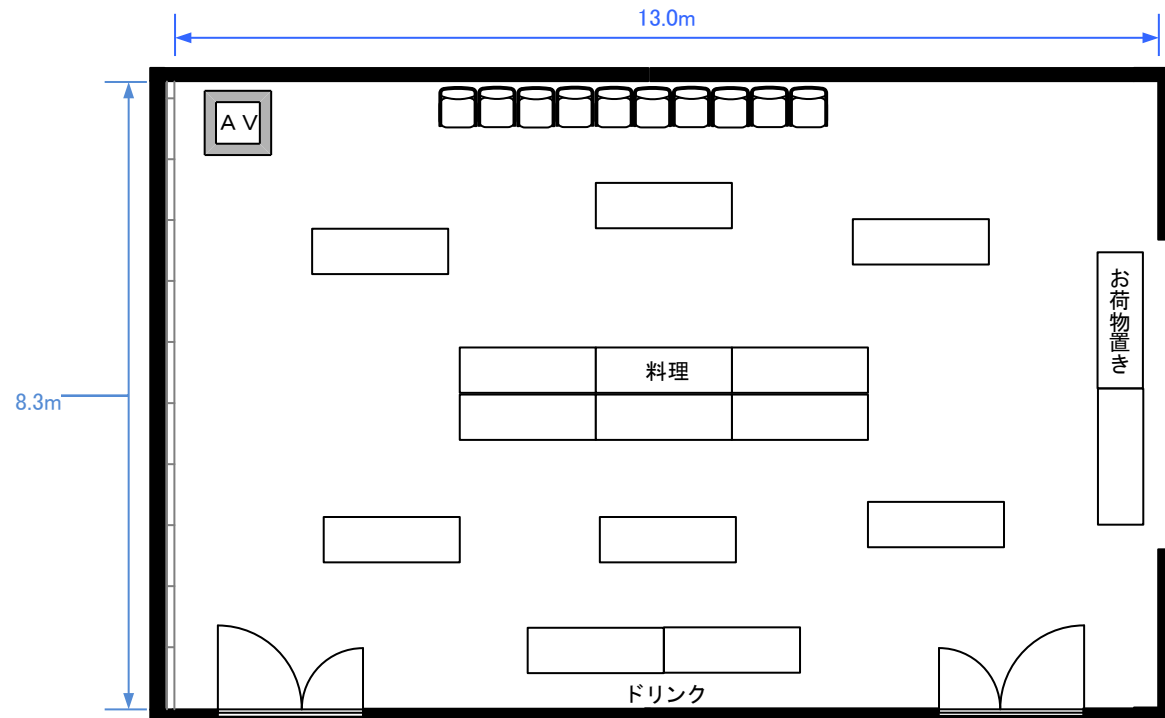

1F カンファレンスルーム2 立食

0 0.5 1 2 3 4 5m Scale: 1/100 用紙:A4サイズ

天井高 3.15M

コングレスクエア 中野