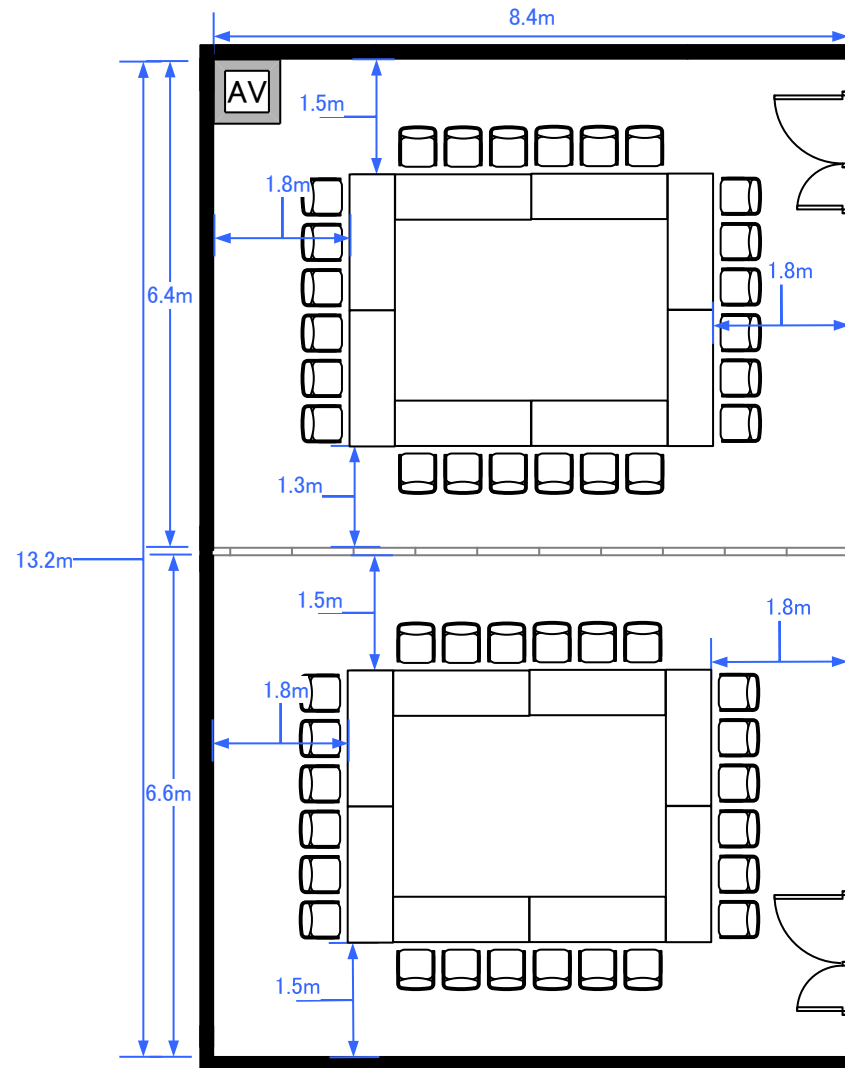

1F カンファレンスルーム3AB 各口の字24席

0 0.5 1 2 3 4 5m Scale: 1/100 用紙: A4サイズ

天井高 3.15M

カンファレンスルーム3B

カンファレンスルーム3A