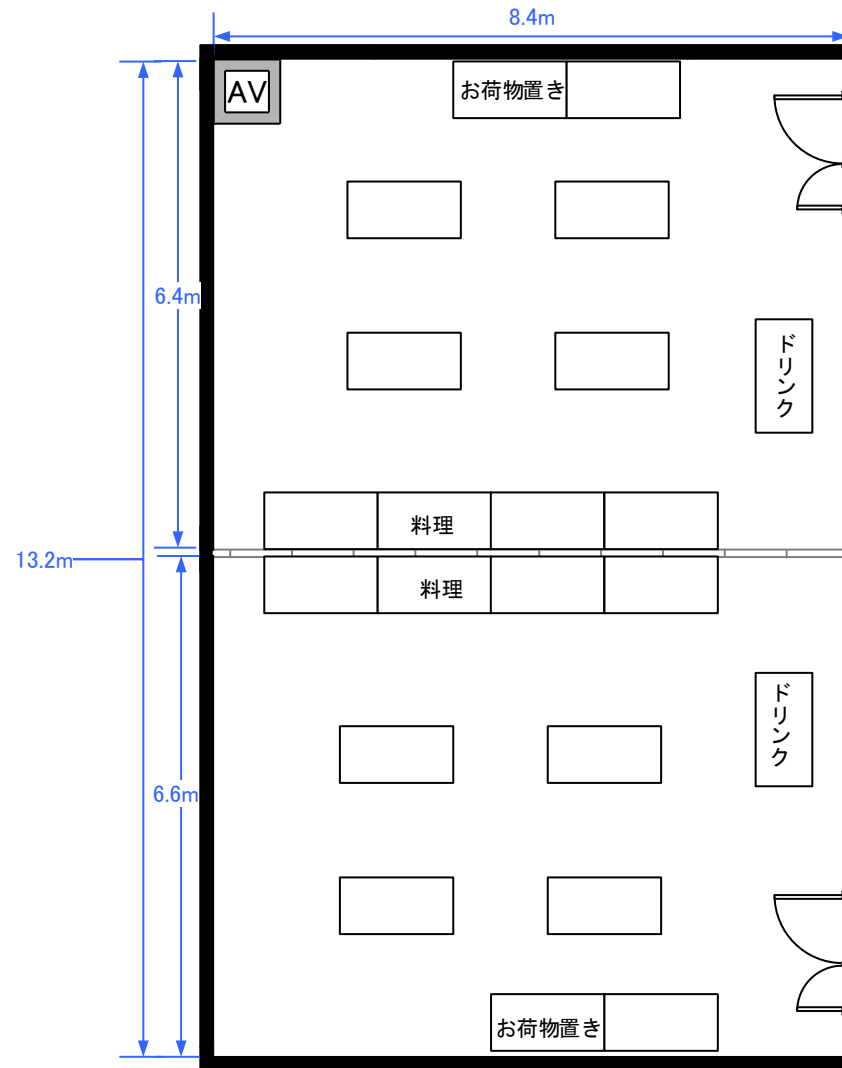

1F カンファレンスルーム3AB 立食

0 0.5 1 2 3 4 5m Scale: 1/100 用紙: A4サイズ

天井高 3.15M

カンファレンスルーム3B

カンファレンスルーム3A