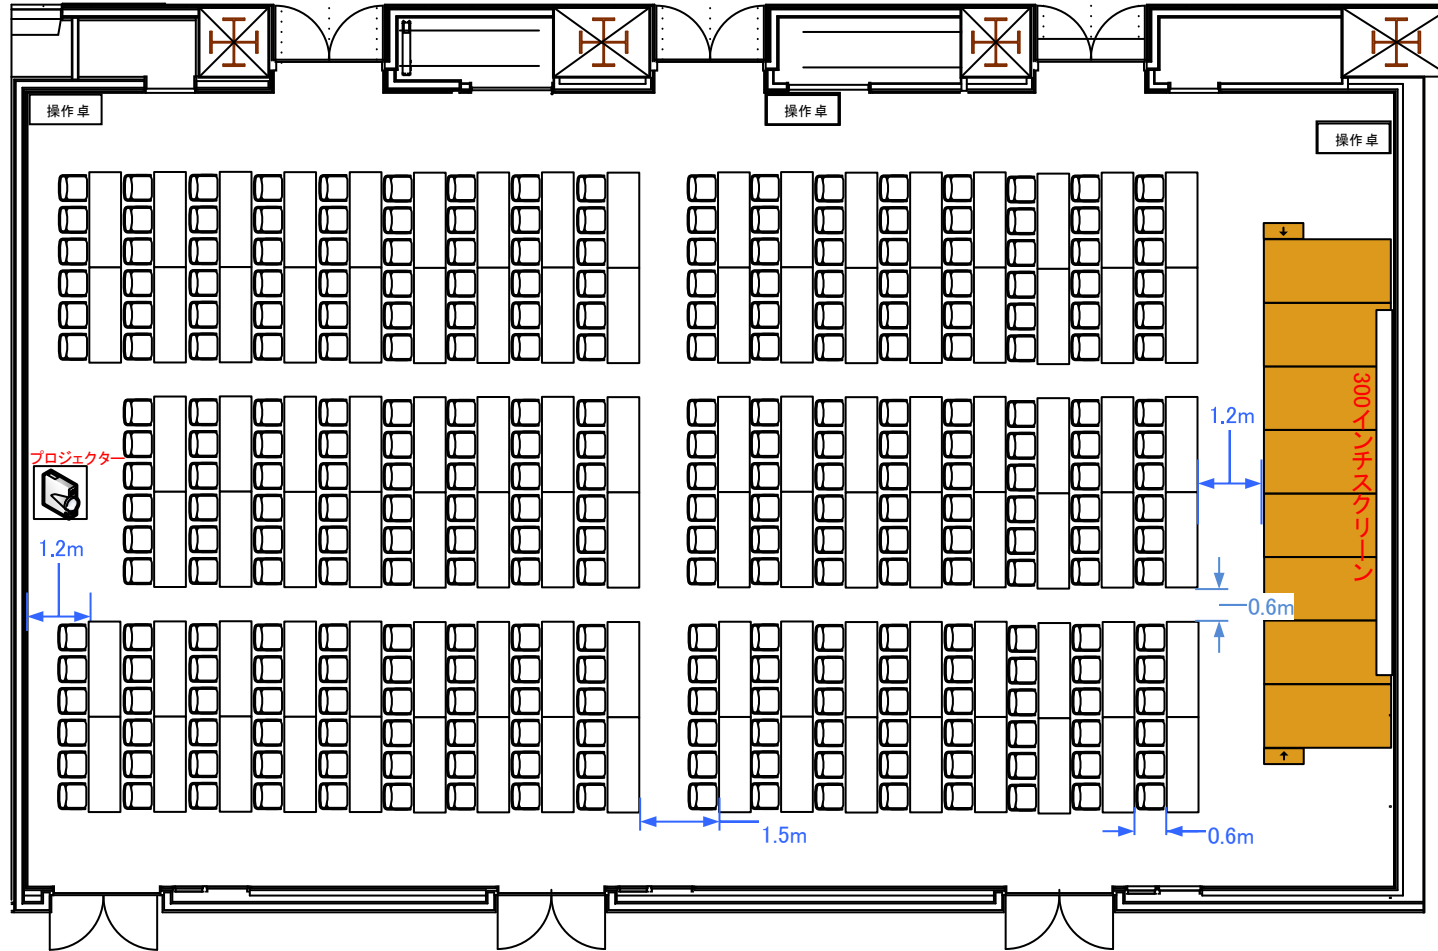

B1F コンベンションホール スクール300席

天井高5M

コングレスクエア 中野