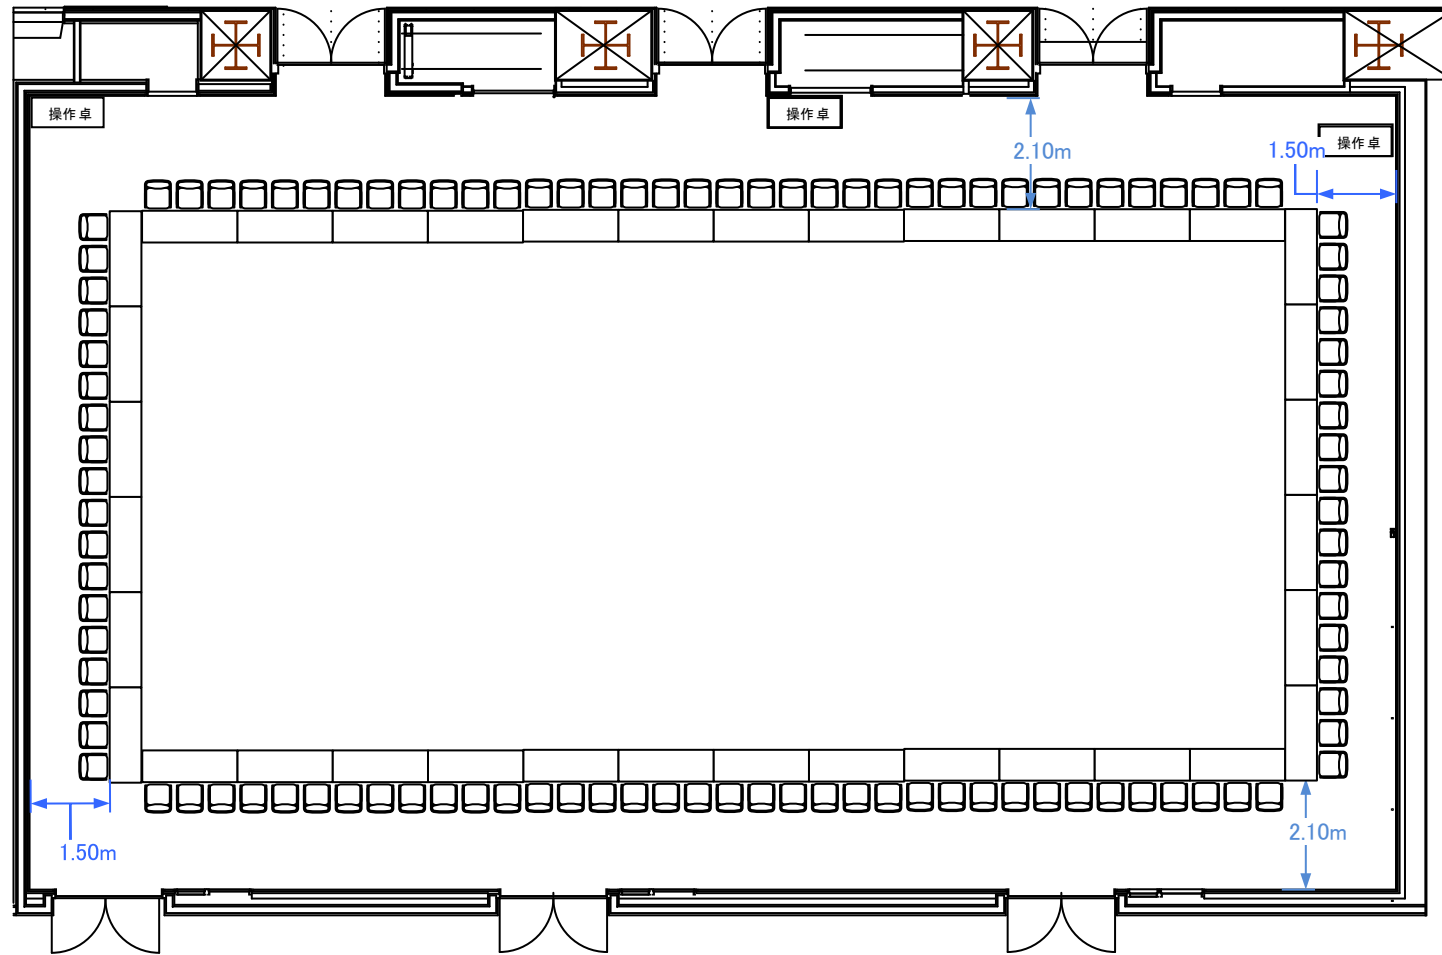

# B1F コンベンションホール 口の字 108席

天井高5M

コングレスクエア 中野