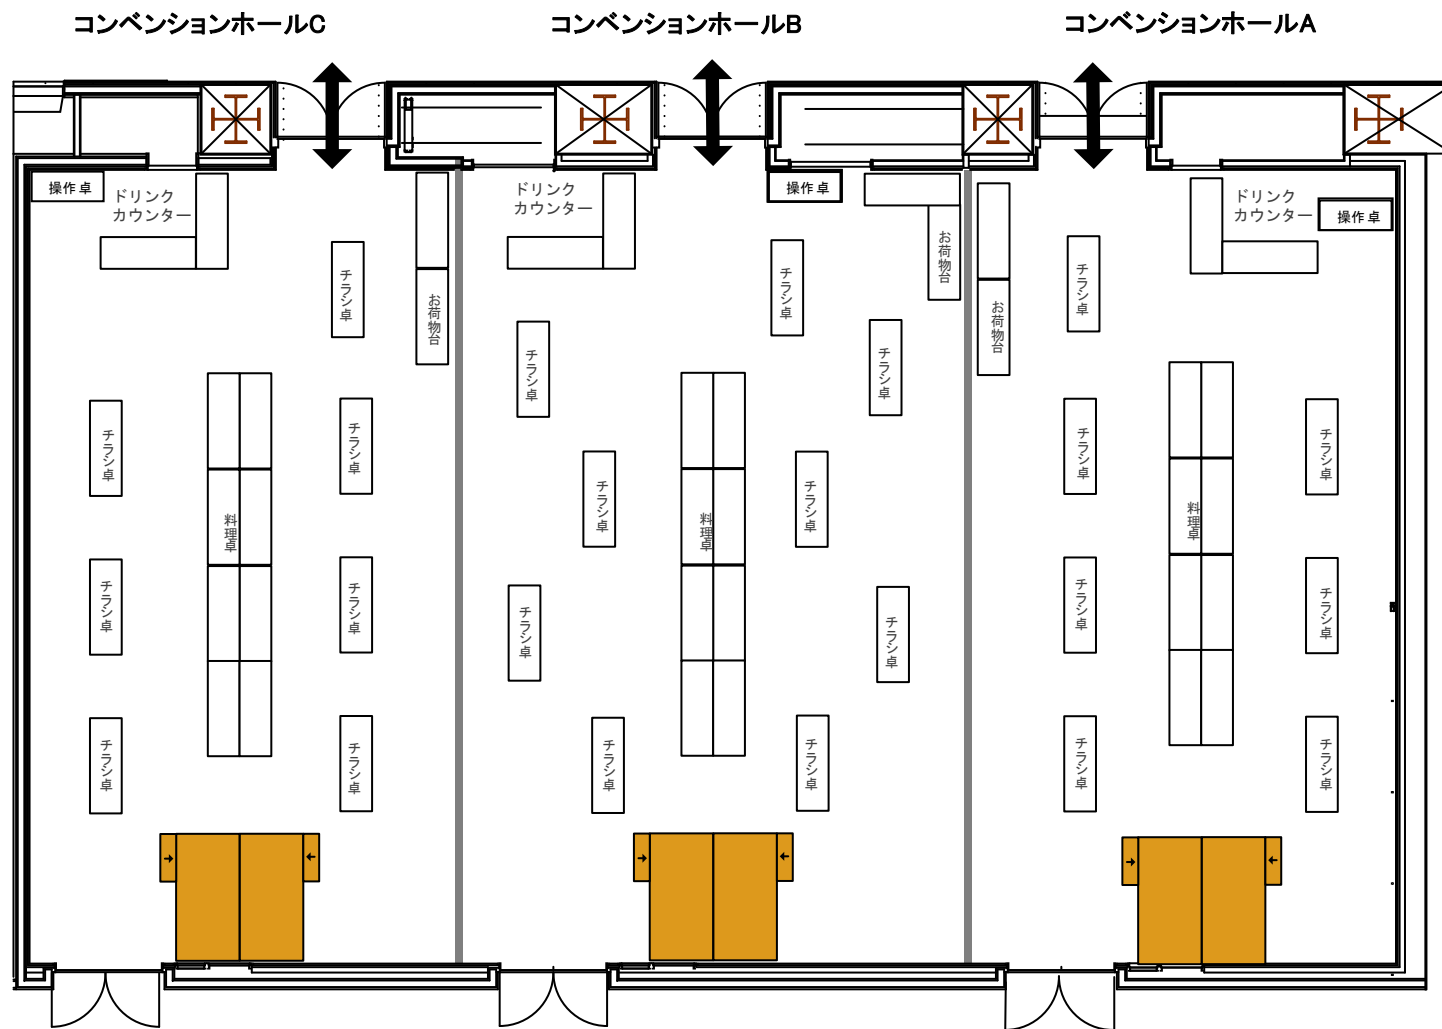

# B1F コンベンションホール 各立食

天井高5M