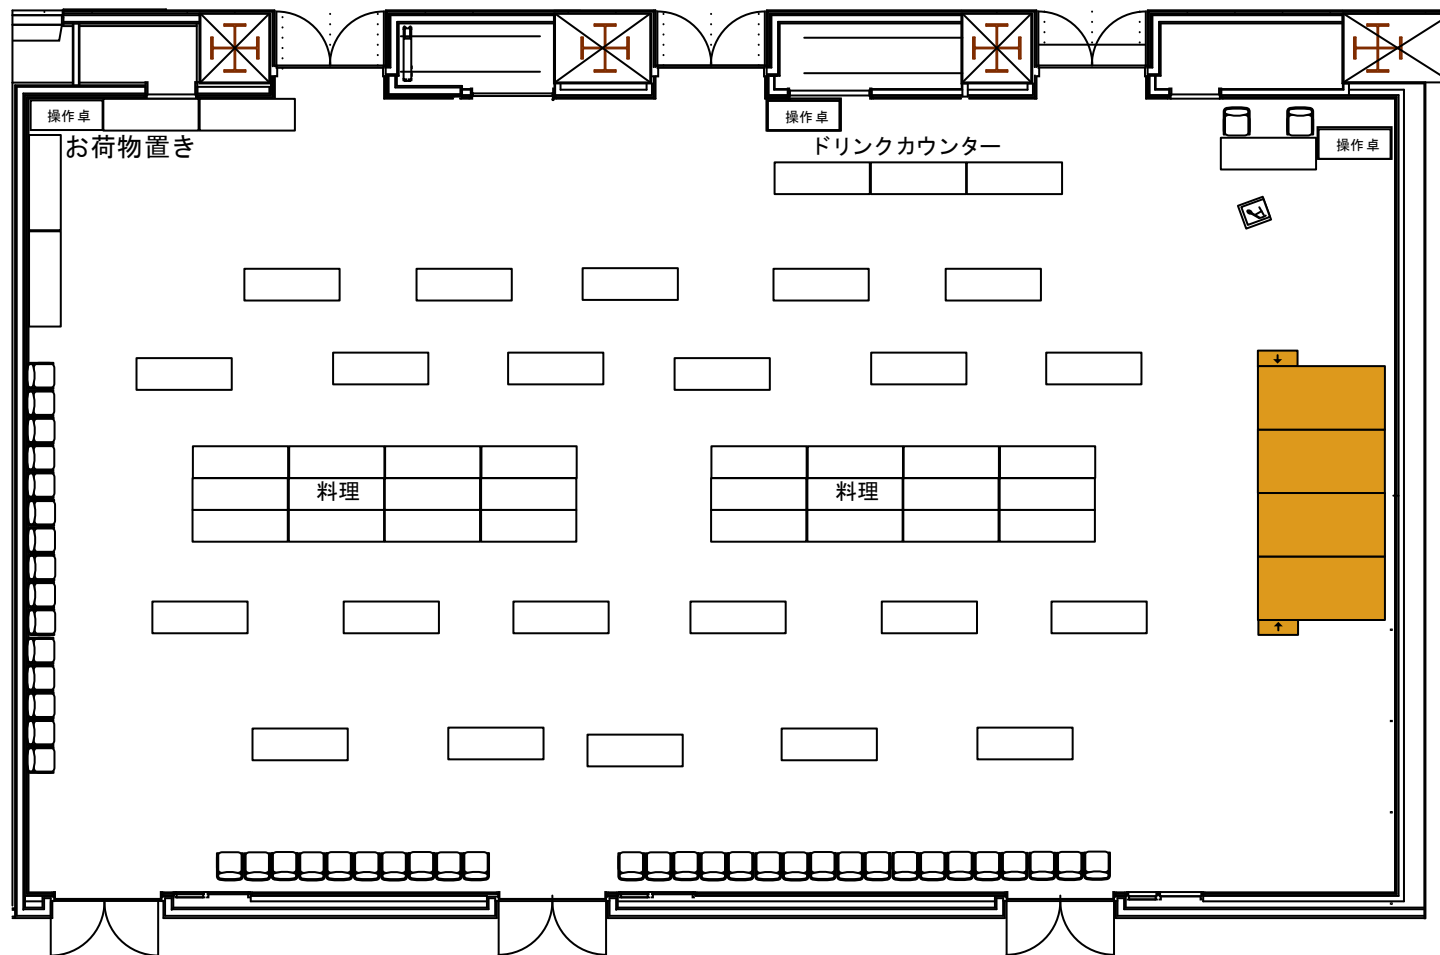

# B1F コンベンションホールABC パーティー

天井高5M

コングレスクエア 中野