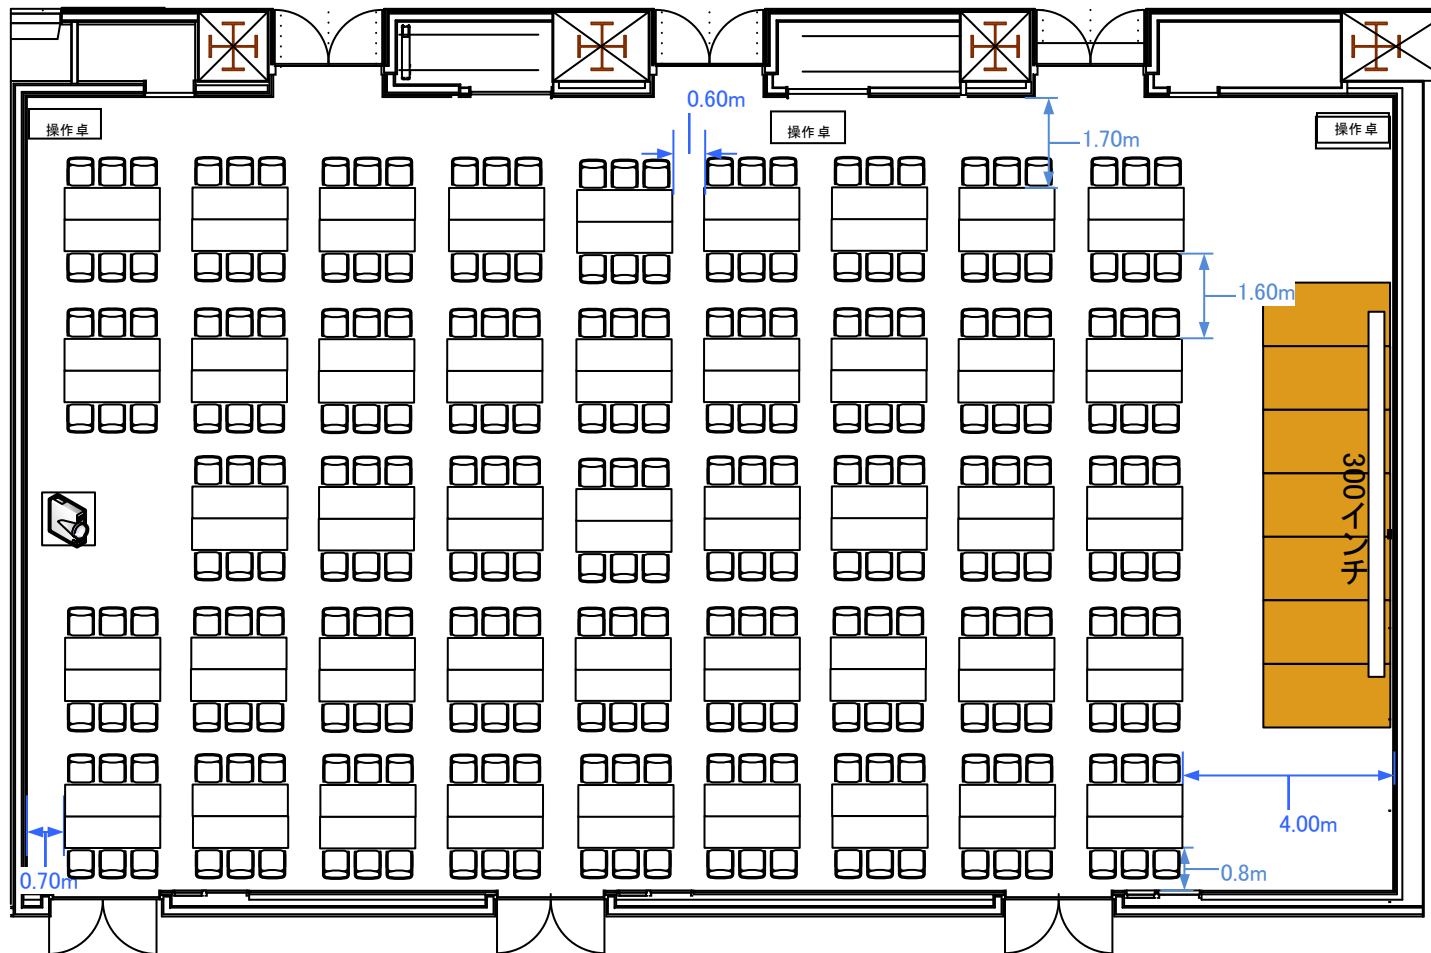

B1F コンベンションホール ABC 島型264席

天井高5M

コングレスクエア 中野